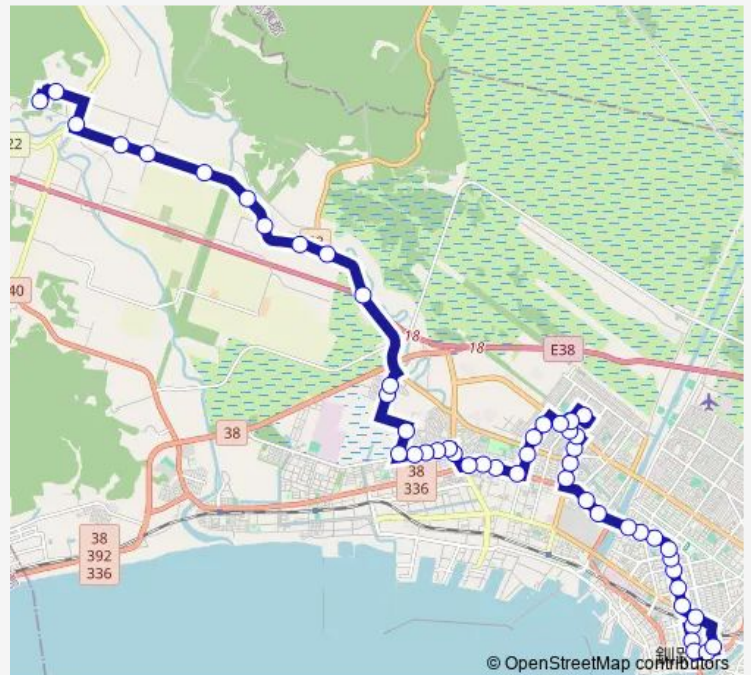

はなしのぶ通り

雄鉄線通り

昭和南4丁目

Route schedule

釧路駅前バスターミナル — 山花温泉リフレ

Monday 09:30

Tuesday 09:30

Wednesday 09:30

Thursday 09:30

Friday 09:30

Saturday 09:30

Sunday 09:30

Route info

Direction: 釧路駅前バスターミナル

Stops: 52

Trip Duration: 1 hour 0 min

■ 山花リフレ線

商業高校

イオン昭和店

商業高校

昭和南5丁目

西通

昭和南6 - 15

鳥取北6丁目