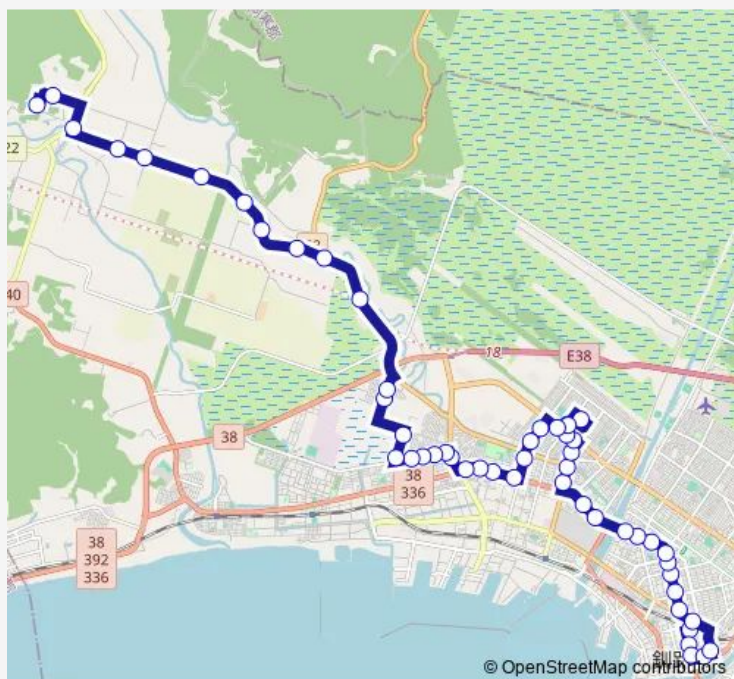

はなしのぶ通り

雄鉄線通り

昭和南4丁目

Route schedule

釧路駅前バスターミナル — 山花温泉リフレ

Monday 09:30

Tuesday 09:30

Wednesday 09:30

Thursday 09:30

Friday 09:30

Saturday 09:30

Sunday 09:30

Route info

Direction: 釧路駅前バスターミナル

Stops: 52

Trip Duration: 1 hour 0 min