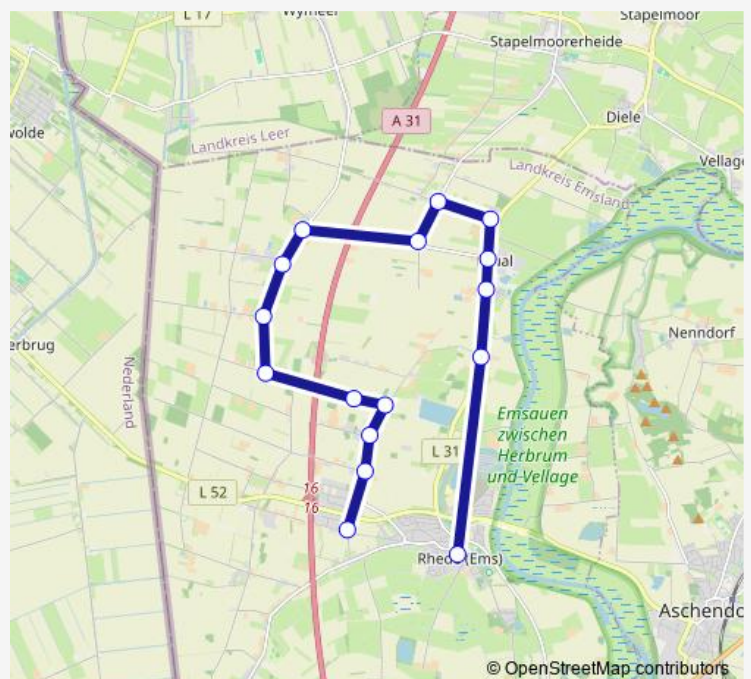

Metro 965 Aschendorf-Papenburg-Neudersum-Dersum-Heede-Neurhede-Brual-Rhede

[Go to website](#)

Direction

Brahe, Osseweg — Papenburg, BBS Berufsschule

32 stops

[Open route schedule](#)

- Brahe, Osseweg
- Brual, Deichstr./Schulte
- Brual, Alte Schule
- Brual, Sandpoh
- Brualermoor, Ringstr.
- Brualermoor, Mödden
- Brual, Siedlung Deutsches Eck
- Brual, Siedlung Robben
- Brual, Siedlung Kirchner
- Rhederfeld, Wäldchen
- Rhederfeld, Thieke
- Rhederfeld, Osseweg
- Rhederfeld, Bergweg
- Rhederfeld, Pyrkensweg
- Rhede, Markt
- Aschendorf, Hüntestr. 12
- Aschendorf, Zum Weißen Bild
- Aschendorf, Kolpingstr.
- Asd, Emdener Str./Finanzamt
- Asd, Emdener Str./Sportplatz
- Aschendorf, Emdener Str. 100

Route schedule

Brahe, Osseweg — Papenburg, BBS Berufsschule

Monday	07:00-10:44
Tuesday	07:00-10:44
Wednesday	07:00-10:44
Thursday	07:00-10:44
Friday	07:00-10:44
Saturday	07:14
Sunday	—

Route info

Direction: Brahe, Osseweg

Stops: 32

Trip Duration: 1 hour 7 min

Asd, Emdenerstr./Tunxd.Torfweg

Asd, Emdenerstr./Behnes Wiesen

Ppb,Frieder`str/Alter Burenweg

Papenburg, Autohaus Giese

Papenburg,Mariengym/Ems Center

Papenburg, Arbeitsamt

Papenburg, Rathaus

Papenburg, Sanitär Kuhr

Papenburg,Schulzentr/Kleiststr

Papenburg, Pestalozzischule

Papenburg, BBS Berufsschule

Direction

Heede, Marktplatz — Papenburg, Sanitär Kuhr

24 stops