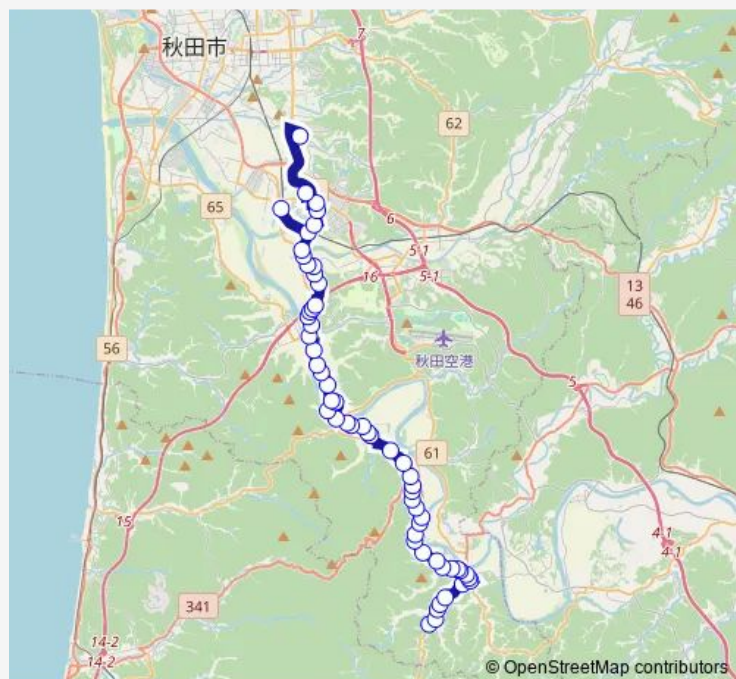

Bus 南部線雄和 a コース (日赤一西の又)

[Go to website](#)

Direction

西の又 — 日赤病院前

58 stops

[Open route schedule](#)

- 西の又
- 東又入口
- ふるさと温泉前
- 下大橋
- 助ノ沢
- 陣笠
- 旧大正寺郵便局前
- 新波
- 新波中央
- 雄和診療所前
- 新波新町
- 新浪温泉前
- 梵天野
- 繋
- 番屋
- 白川
- 高尾温泉前
- 川崎渡船場前
- 川崎
- 女米木中央
- 鷹ノ公園前

Route schedule

西の又 — 日赤病院前

Monday	08:18
Tuesday	08:18
Wednesday	08:18
Thursday	08:18
Friday	08:18
Saturday	—
Sunday	—

Route info

Direction: 西の又

Stops: 58

Trip Duration: 1 hour 5 min

■ 南部線雄和 a コース (日赤一西の又)

雄和市民サービスセンター

水沢入口

Route schedule

日赤病院前 — 西の又

Monday 09:30

Tuesday 09:30

Wednesday 09:30

Thursday 09:30

Friday 09:30

Saturday —

Sunday —

Route info

Direction: 日赤病院前

Stops: 57

Trip Duration: 1 hour 5 min

相川入口