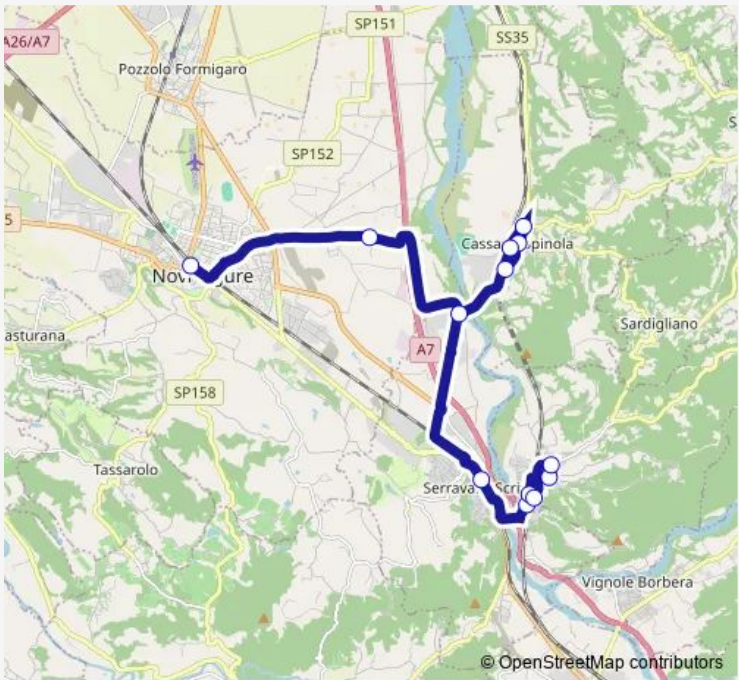

Bus S034 Stazzano - Serravalle Scrivia

[Go to website](#)

Direction
 NOVI LIGURE - STAZIONE FERROVIARIA — STAZZANO - VIA REGINA ELENA, 42
 13 stops
[Open route schedule](#)

- NOVI LIGURE - STAZIONE FERROVIARIA
- NOVI LIGURE - BETTOLE CASSANO - SP153 - S.CONTARDINI
- CASSANO SPINOLA - VIA ARZANI - SP35
- CASSANO SPINOLA
- CASSANO SPINOLA
- CASSANO SPINOLA - BIVIO STAZIONE FERROVIARIA
- SERRAVALLE SCRIVIA - STABILIMENTO BARRE
- SERRAVALLE SCRIVIA - PIAZZA FAUSTO COPPI
- STAZZANO - LOCALITÀ FORNACETTA
- STAZZANO - VIA VITTORIA - REGIONE PIANI
- STAZZANO - PIAZZA GIOVANNI XVIII
- STAZZANO - VIA PESCHIERA
- STAZZANO - VIA REGINA ELENA, 42

Route schedule
 NOVI LIGURE - STAZIONE FERROVIARIA — STAZZANO - VIA REGINA ELENA, 42

Monday	13:25
Tuesday	13:25
Wednesday	13:25
Thursday	13:25
Friday	13:25
Saturday	—
Sunday	—

Route info
 Direction: NOVI LIGURE - STAZIONE FERROVIARIA
 Stops: 13
 Trip Duration: 0 hour 37 min

Direction

STAZZANO - VIA REGINA ELENA, 42 — NOVI LIGURE
- STAZIONE FERROVIARIA

13 stops

[Open route schedule](#)

STAZZANO - VIA REGINA ELENA, 42

STAZZANO - VIA PESCHIERA

STAZZANO - PIAZZA GIOVANNI XVIII

STAZZANO - VIA VITTORIA - REGIONE PIANI

Thursday 06:45

Friday 06:45

Saturday —

Sunday —

Route info

Direction: STAZZANO - VIA REGINA ELENA, 42

Stops: 13

Trip Duration: 0 hour 37 min