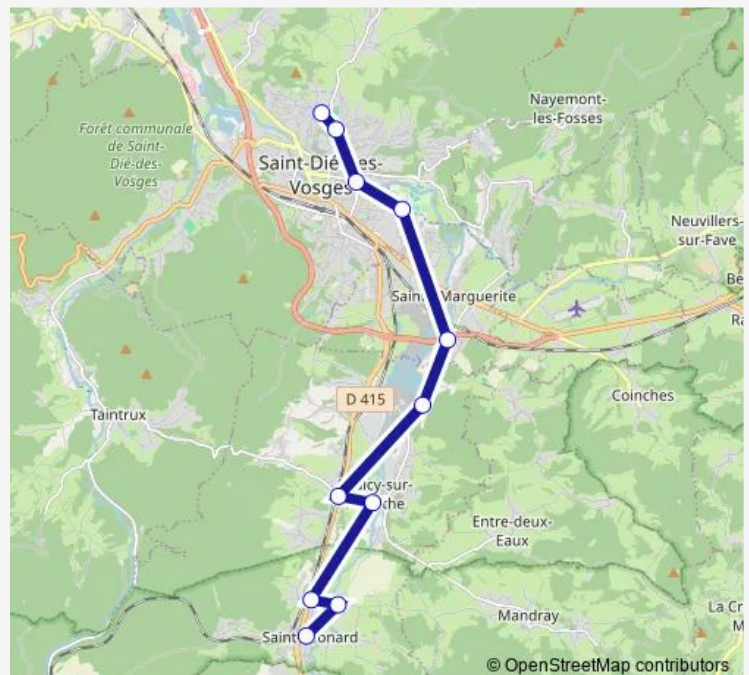

Direction

Anould Place Montlucon — ST DIE College Souhait

5 stops

[Open route schedule](#)

Anould Place Montlucon

Anould Le Souche

Saulcy SUR Meurthe Les Cours

STE Marguerite Laugel

Saturday —

Sunday —

Route info

Direction: Anould Place Montlucon

Stops: 5

Trip Duration: 0 hour 30 min

Direction

ST DIE College Vautrin Lud — ST Leonard Centre Monument

11 stops

[Open route schedule](#)

ST DIE College Vautrin Lud

ST DIE Institut Sainte Marie

ST DIE Lycee Jules Ferry

ST DIE College Souhait

STE Marguerite La Haut de Chaumont

Saulcy SUR Meurthe Le Pair

Tuesday 16:10-17:10

Wednesday 12:10

Thursday 16:10-17:10

Friday 16:10-17:10

Saturday —

Sunday —

Route info

Direction: ST DIE College Vautrin Lud