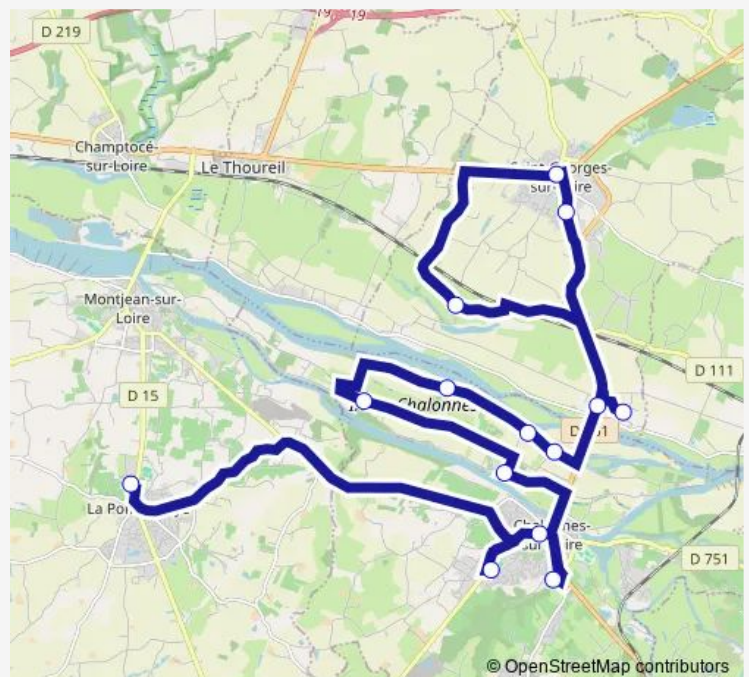

Direction

Les Marottieres (Bourgneuf-en-Mauges) — Collège l'Ar-mange

11 stops

[Open route schedule](#)

Les Marottieres (Bourgneuf-en-Mauges)

La Pichonniere (la-Pommeraye)

La Grande Batrie (la-Pommeraye)

Rue de Vendée (la Pommeraye)

Rue Moreau - Église (la Pommeraye)

Rue des Lilas (la-Pommeraye)

La Guiniere

Les Pierres Blanches

Rue Thiers

Collège Public St Exupéry

Collège l'Armange

Route schedule

Les Marottieres (Bourgneuf-en-Mauges) — Collège l'Ar-mange

Monday 06:54

Tuesday 06:54

Wednesday 06:54

Thursday 06:54

Friday 06:54

Saturday —

Sunday —

Route info

Direction: Les Marottieres (Bourgneuf-en-Mauges)

Stops: 11

Trip Duration: 0 hour 46 min

Direction

Parking Car — Collège l'Armange

6 stops

[Open route schedule](#)