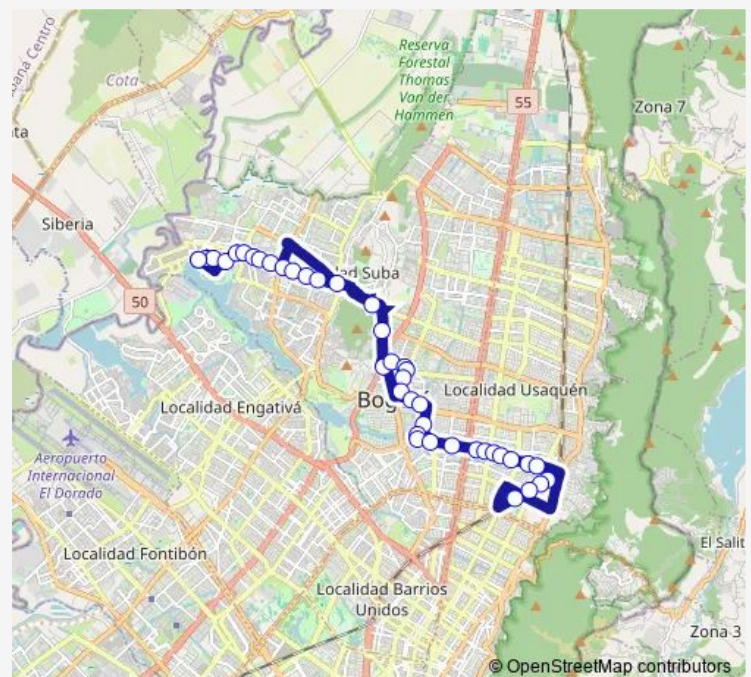

CL 129 - AV. Villas

AV. Villas - CL 128b

AV. Villas - CL 128b

Route schedule

CL 132 - KR 145a Br Villa Gloria Gaitana — CL 132 - KR 145a Br Villa Gloria Gaitana

Monday 04:00-23:00

Tuesday 04:00-23:00

Wednesday 04:00-23:00

Thursday 04:00-23:00

Friday 04:00-23:00

Saturday 04:00-23:00

Sunday —

Route info

Direction: CL 132 - KR 145a Br Villa Gloria Gaitana

Stops: 41

Trip Duration: 1 hour 33 min

E17 — Chico

BusMaps

AV. Villas - AC 127

AC 127 - KR 57

AC 127 - KR 56a

AV. Córdoba - CL 124a

AV. Córdoba - AC 116

AC 116 - KR 54b