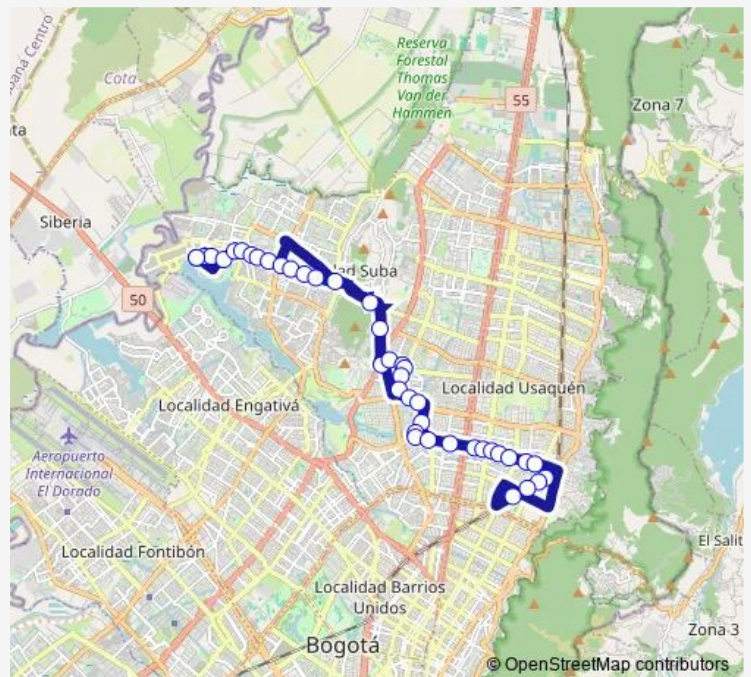

CL 129 - AV. Villas

AV. Villas - CL 128B

AV. Villas - CL 128B

Route schedule

CL 132 - KR 145A Br Villa Gloria Gaitana — CL 132 - KR 145A Br Villa Gloria Gaitana

Monday 04:00-23:00

Tuesday 04:00-23:00

Wednesday 04:00-23:00

Thursday 04:00-23:00

Friday 04:00-23:00

Saturday 04:00-23:00

Sunday —

Route info

Direction: CL 132 - KR 145A Br Villa Gloria Gaitana

Stops: 41

Trip Duration: 1 hour 55 min

E17 — Chico

BusMaps

AV. Villas - AC 127

AC 127 - KR 57

AC 127 - KR 56a

AV. Córdoba - CL 124A

AV. Córdoba - AC 116

AC 116 - KR 54b