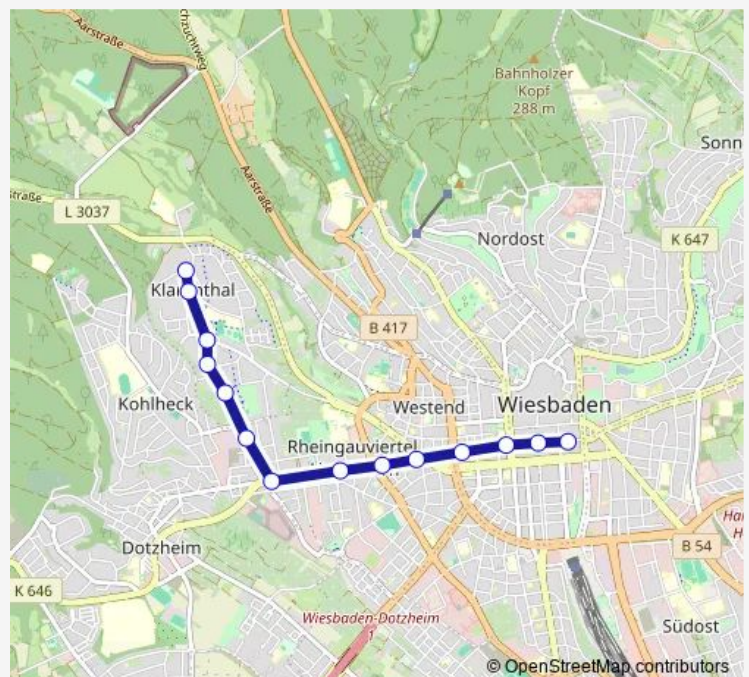

### Direction

Wiesbaden-Klarenthal Graf-von-Galen-Straße — Wiesbaden Wilhelmstraße

14 stops

[Open route schedule](#)

Wiesbaden-Klarenthal Graf-von-Galen-Straße

Wiesbaden-Klarenthal Geschwister-Scholl-Straße

Wiesbaden Loreleiring

Wiesbaden Eltviller Straße

Wiesbaden Dotzheimer Str./Bismarckring

Wiesbaden Schwalbacher Str./Luisenforum

Wiesbaden Luisenplatz

Wiesbaden Wilhelmstraße

### Route schedule

Wiesbaden-Klarenthal Graf-von-Galen-Straße — Wiesbaden Wilhelmstraße

Monday	13:10
Tuesday	13:10
Wednesday	13:10
Thursday	13:10
Friday	13:10
Saturday	—
Sunday	—

### Route info

Direction: Wiesbaden-Klarenthal Graf-von-Galen-Straße

Stops: 14

Trip Duration: 0 hour 18 min

E17

**BusMaps**