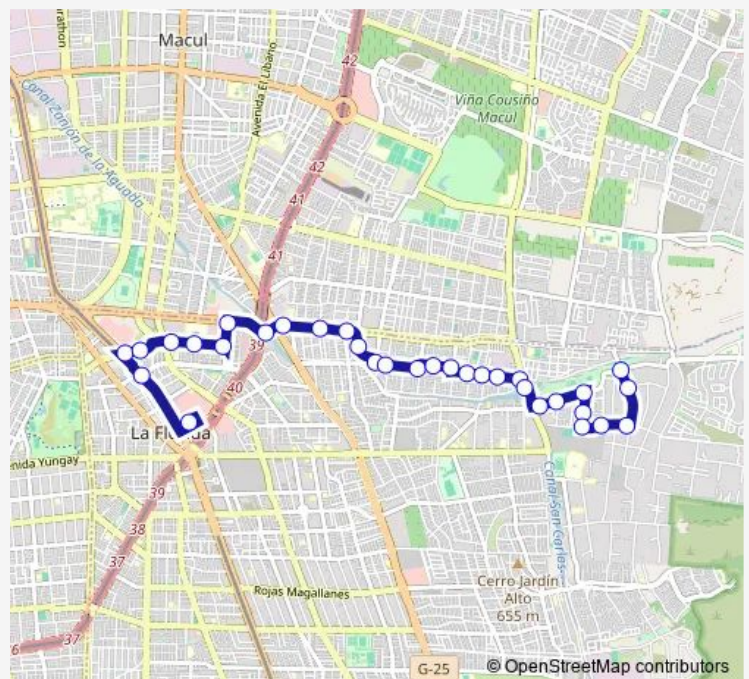

- Pe505-Av. Las Perdices / esq. Santa Berta
- Pe506-Av. Las Perdices / esq. San Francisco
- Pe507-San Francisco / esq. María Cristina
- Pe508-San Francisco / esq. Las Bellotas
- Pe509-Las Araucarias / esq. Paseo de La Plaza
- Pe510-Las Araucarias / esq. María Angélica
- Pe511-María Angélica / esq. Calle 1
- Pe42-Parada 2 / Terminal María Angélica
- Pe52-Las Higueras / esq. Pasaje Providencia
- Pe53-Las Higueras / esq. Volcán Huesqui
- Pe54-Las Higueras / esq. Las Taguas
- Pe55-Las Higueras / esq. Volcán Lastarria
- Pe1265-Las Higueras / esq. Volcán Calbuco
- Pe57-Las Higueras / esq. V. Hornopirén
- Pe58-Las Higueras / esq. Volcán Llaima
- Pe59-Las Higueras / esq. Volcán Tolhuaca
- Pe60-Las Higueras / esq. Punitaqui
- Pe841-Diag. los Castaños / esq. Los Castaños
- Pe61-Diag. los Castaños / esq. Av. Departamental
- Pe62-Diag. los Castaños / esq. Av. Departamental
- Pd146-Av. Departamental / esq. Embalse La Palma

**Route schedule**

Pe505-Av. Las Perdices / esq. Santa Berta —  
Pe1282-Parada / Est. Intermodal de La Florida

Monday	00:00
Tuesday	00:00
Wednesday	00:00
Thursday	00:00
Friday	00:00
Saturday	00:00
Sunday	00:00

**Route info**

Direction: Pe505-Av. Las Perdices / esq. Santa Berta

Stops: 31

Trip Duration: 0 hour 32 min

E17 — (M) Bellavista De La Florida - Las Perdices

Pd1374-Av. Departamental / esq. Las Tejas

Pd1444-Parada / Estación de Buses (M) Macul -Poniente

## Route info

Direction: Pe1282-Parada / Est. Intermodal de La Florida

Stops: 32

Trip Duration: 0 hour 26 min

Pe41-María Angélica / esq. Los Naranjos

Pe503-María Angélica / esq. Las Araucarias

Pe1517-Las Araucarias / esq. Paseo. Los. Limones