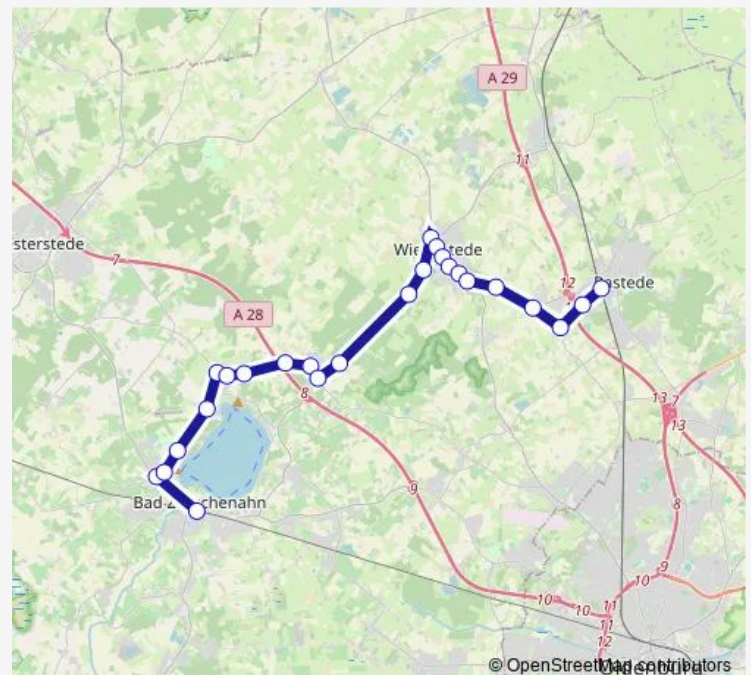

Elmendorf Post

Elmendorf Kreuzung

Elmendorf Hösjekamp

Route schedule

Rastede Bahnhof — Bad Zwischenahn Zob

Monday —

Tuesday —

Wednesday —

Thursday —

Friday 21:03

Saturday 13:03-21:03

Sunday 13:03-19:03

Route info

Direction: Rastede Bahnhof

Stops: 26

Trip Duration: 0 hour 36 min

■ 370Z

Rostrup Park der Gärten

Rostrup Altenwohzentrum

Rostrup Kreuzung/Grundschule

Rostrup Kreuzung

Bad Zwischenahn Zob

Direction

Bad Zwischenahn Zob — Rastede Bahnhof

25 stops

[Open route schedule](#)

Bad Zwischenahn Zob

Rostrup Kreuzung/Grundschule

Rostrup Altenwohncentrum

Rostrup Park der Gärten

Elmendorf Hösjekamp

Elmendorf Kreuzung