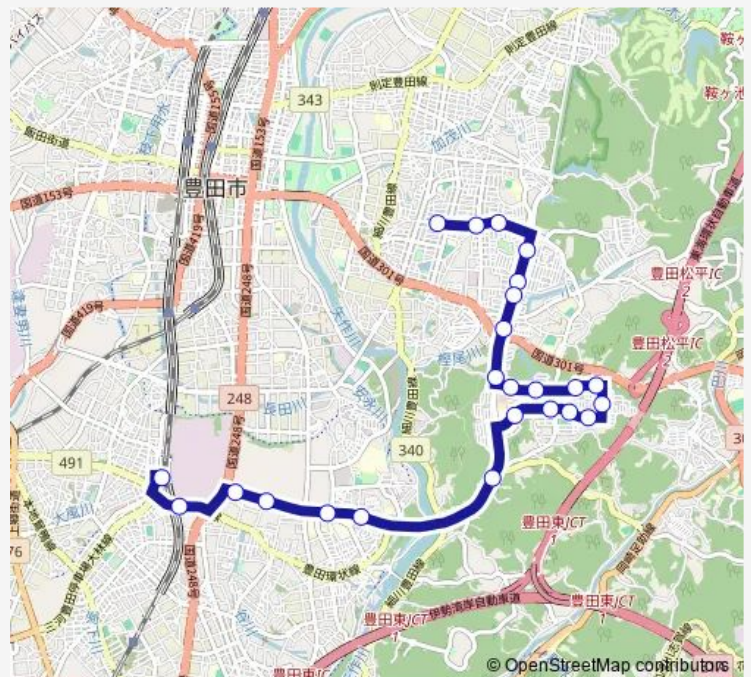

Saturday —

Sunday —

Route info

Direction: 美里 1 丁目

Stops: 24

Trip Duration: 0 hour 25 min

トヨタ会館

トヨタ町