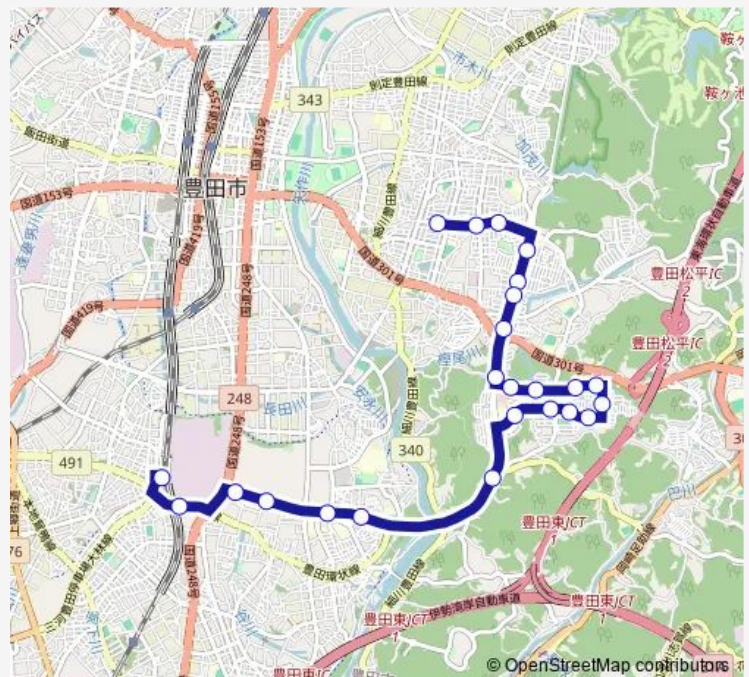

Saturday —

Sunday —

Route info

Direction: 美里 1 丁目

Stops: 24

Trip Duration: 0 hour 25 min

トヨタ会館

トヨタ町