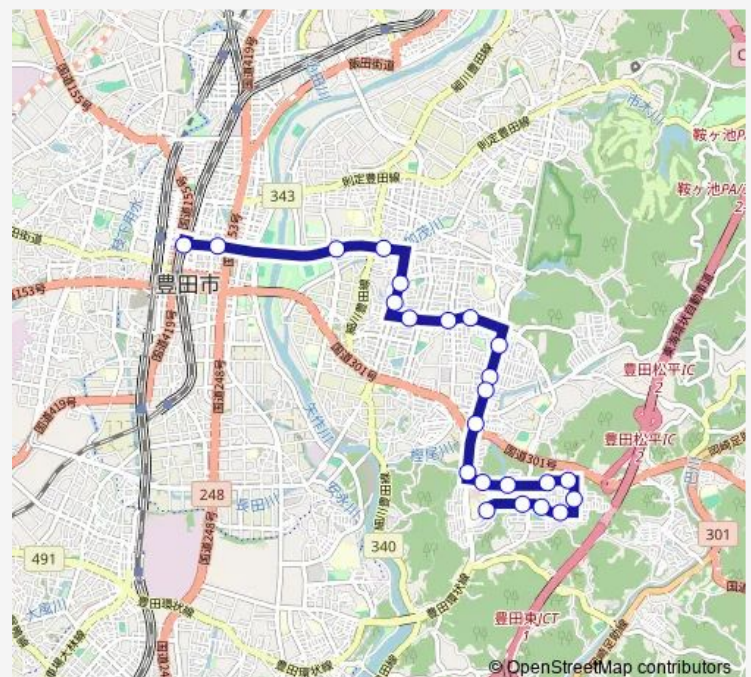

Saturday 06:25-07:24

Sunday 06:25-07:24

Route info

Direction: 紫橋

Stops: 24

Trip Duration: 0 hour 25 min

豊田スタジアム東

喜多町4丁目

豊田市

Direction

豊田市 — 五ヶ丘小学校前

23 stops

[Open route schedule](#)

豊田市

喜多町 4 丁目

豊田スタジアム東

Wednesday 20:20-22:55

Thursday 20:20-22:55

Friday 20:20-22:55

Saturday 20:35-22:05

Sunday 20:35-22:05

Route info

Direction: 豊田市

Stops: 23