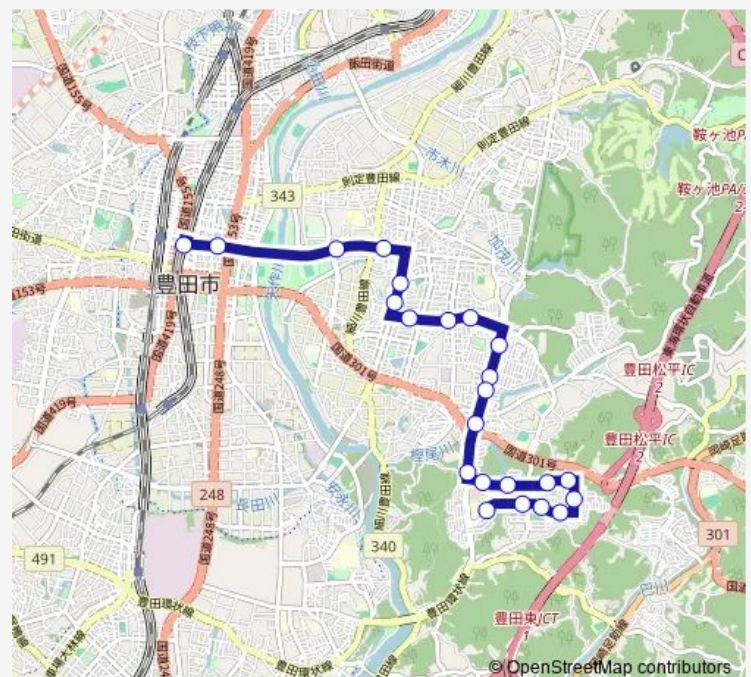

Saturday 06:25-07:24

Sunday 06:25-07:24

Route info

Direction: 紫橋

Stops: 24

Trip Duration: 0 hour 24 min

豊田スタジアム東

喜多町4丁目

豊田市

Direction

豊田市 — 五ヶ丘小学校前

23 stops

[Open route schedule](#)

豊田市

喜多町 4 丁目

豊田スタジアム東

Wednesday 20:20-22:55

Thursday 20:20-22:55

Friday 20:20-22:55

Saturday 20:35-22:05

Sunday 20:35-22:05

Route info

Direction: 豊田市

Stops: 23