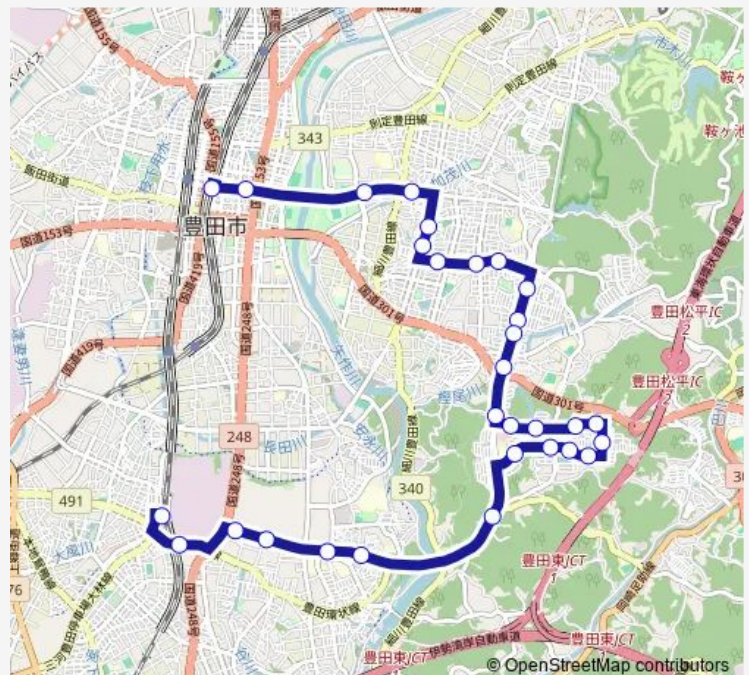

Direction

豊田市 — 三河豊田駅前

30 stops

[Open route schedule](#)

- 豊田市
- 喜多町 4 丁目
- 豊田スタジアム東
- 広川町 7 丁目
- 広川町 1 1 丁目
- 広川町 9 丁目
- 美里 1 丁目
- 神池台
- 宝来町 4 丁目
- 香九礼橋
- 香九礼
- 泉町 1 丁目
- 泉町
- 五ヶ丘 1 丁目
- 紫橋
- ふたつやま公園
- 見晴らしの丘
- 五ヶ丘 8 丁目
- 万葉の丘
- 五ヶ丘 6 丁目
- 五ヶ丘 6 丁目西

Route schedule

豊田市 — 三河豊田駅前

Monday	06:00-21:20
Tuesday	06:00-21:20
Wednesday	06:00-21:20
Thursday	06:00-21:20
Friday	06:00-21:20
Saturday	06:35-07:05
Sunday	06:35-07:05

Route info

Direction: 豊田市

Stops: 30

Trip Duration: 0 hour 47 min

Thursday 08:10

Friday 08:10

Saturday —

Sunday —

Route info

Direction: 豊田市

Stops: 33

Trip Duration: 0 hour 53 min