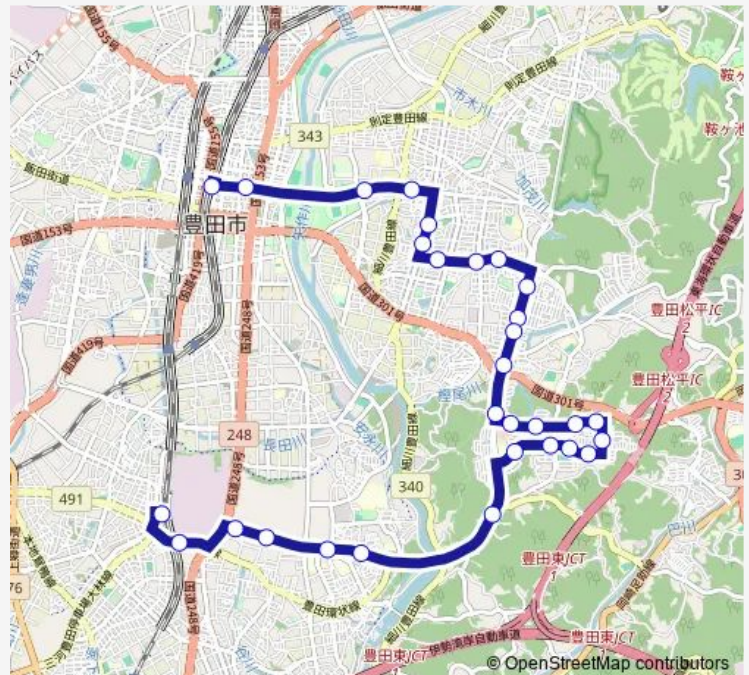

Direction

豊田市 — 三河豊田駅前

30 stops

[Open route schedule](#)

- 豊田市
- 喜多町 4 丁目
- 豊田スタジアム東
- 広川町 7 丁目
- 広川町 1 1 丁目
- 広川町 9 丁目
- 美里 1 丁目
- 神池台
- 宝来町 4 丁目
- 香九礼橋
- 香九礼
- 泉町 1 丁目
- 泉町
- 五ヶ丘 1 丁目
- 紫橋
- ふたつやま公園
- 見晴らしの丘
- 五ヶ丘 8 丁目
- 万葉の丘
- 五ヶ丘 6 丁目
- 五ヶ丘 6 丁目西

Route schedule

豊田市 — 三河豊田駅前

Monday	06:00-21:20
Tuesday	06:00-21:20
Wednesday	06:00-21:20
Thursday	06:00-21:20
Friday	06:00-21:20
Saturday	06:35-07:05
Sunday	06:35-07:05

Route info

Direction: 豊田市

Stops: 30

Trip Duration: 0 hour 43 min

三河豊田駅前

Direction

三河豊田駅前 — 豊田市

35 stops

[Open route schedule](#)

三河豊田駅前

トヨタ町

トヨタ会館

Thursday 08:10

Friday 08:10

Saturday —

Sunday —

Route info

Direction: 豊田市

Stops: 33

Trip Duration: 0 hour 53 min