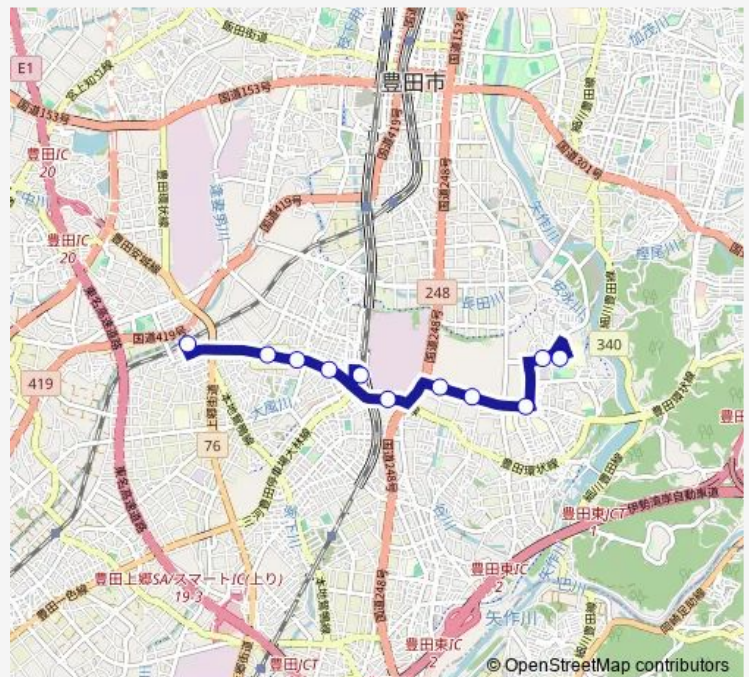

Direction

土橋駅 — トヨタ記念病院

11 stops

[Open route schedule](#)

- 土橋駅
- 寿町
- 山之手小学校
- 山之手
- 三河豊田駅前
- トヨタ町
- トヨタ会館
- トヨタ前山
- 平山
- 平山1丁目
- トヨタ記念病院

Route schedule

土橋駅 — トヨタ記念病院

Monday	06:19-22:11
Tuesday	06:19-22:11
Wednesday	06:19-22:11
Thursday	06:19-22:11
Friday	06:19-22:11
Saturday	06:12-21:57
Sunday	06:12-21:57

Route info

Direction: 土橋駅

Stops: 11

Trip Duration: 0 hour 22 min

Direction

トヨタ記念病院 — 土橋駅

11 stops

[Open route schedule](#)

山之手小学校

寿町

土橋駅

Route schedule

トヨタ記念病院 — 土橋駅

Monday	06:07-22:08
Tuesday	06:07-22:08
Wednesday	06:07-22:08
Thursday	06:07-22:08
Friday	06:07-22:08
Saturday	06:41-21:10
Sunday	06:41-21:10

Route info

Direction: トヨタ記念病院

Stops: 11

Trip Duration: 0 hour 20 min

Bus time schedules and route maps are available in an offline PDF at [busmaps.com](#). Use the [busmaps.com](#) website to see live bus times, train schedule or subway schedule, and step-by-step directions for all public transit in Toyota