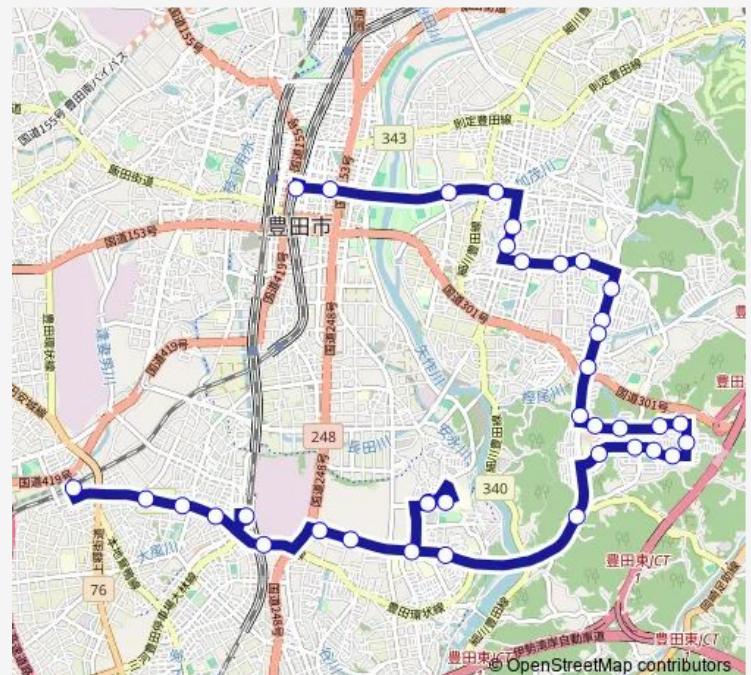

Direction

土橋駅 — 豊田市

39 stops

[Open route schedule](#)

- 土橋駅
- 寿町
- 山之手小学校
- 山之手
- 三河豊田駅前
- トヨタ町
- トヨタ会館
- トヨタ前山
- 平山
- 平山1丁目
- トヨタ記念病院
- 平山1丁目
- 水源平和
- 大見町1丁目
- 五ヶ丘ニュータウン
- 紫橋
- ふたつやま公園
- 見晴らしの丘
- 五ヶ丘8丁目
- 万葉の丘
- 五ヶ丘6丁目

Route schedule

土橋駅 — 豊田市

Monday	06:33-19:26
Tuesday	06:33-19:26
Wednesday	06:33-19:26
Thursday	06:33-19:26
Friday	06:33-19:26
Saturday	06:32-19:57
Sunday	06:32-19:57

Route info

Direction: 土橋駅

Stops: 39

Trip Duration: 1 hour 2 min

五ヶ丘6丁目西

五ヶ丘公園

五ヶ丘小学校前

五ヶ丘ニュータウン

五ヶ丘1丁目

泉町

泉町1丁目

香九礼

Route schedule

豊田市 — 土橋駅

Monday	06:20-18:25
Tuesday	06:20-18:25
Wednesday	06:20-18:25
Thursday	06:20-18:25
Friday	06:20-18:25
Saturday	08:05-20:05
Sunday	08:05-20:05

Route info

Direction: 豊田市

Stops: 37

Trip Duration: 1 hour 4 min