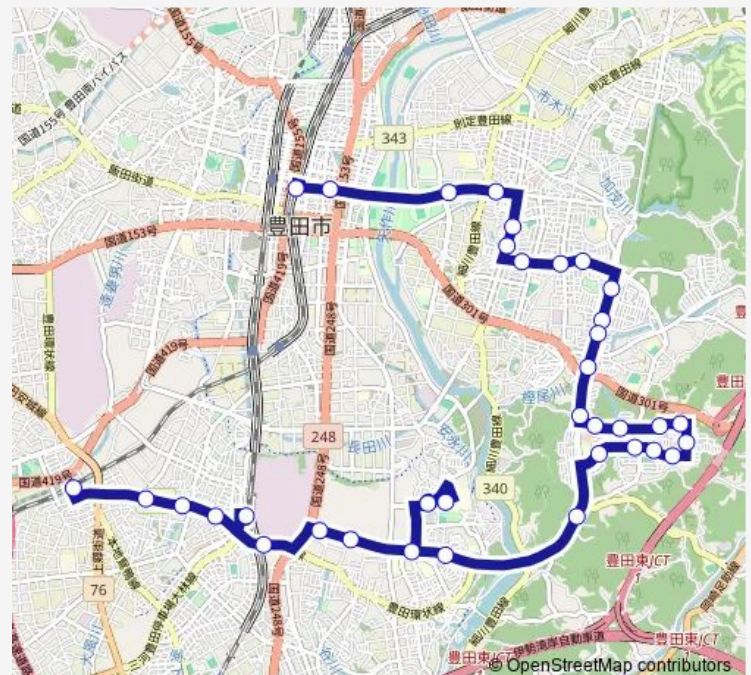

Saturday 06:32-19:57

Sunday 06:32-19:57

Route info

Direction: 土橋駅

Stops: 39

Trip Duration: 1 hour 14 min

とよたおいでんバス26土橋・豊田東環状線

五ヶ丘6丁目西

五ヶ丘公園

五ヶ丘小学校前

五ヶ丘ニュータウン

五ヶ丘1丁目

泉町

泉町1丁目

香九礼

香九礼橋