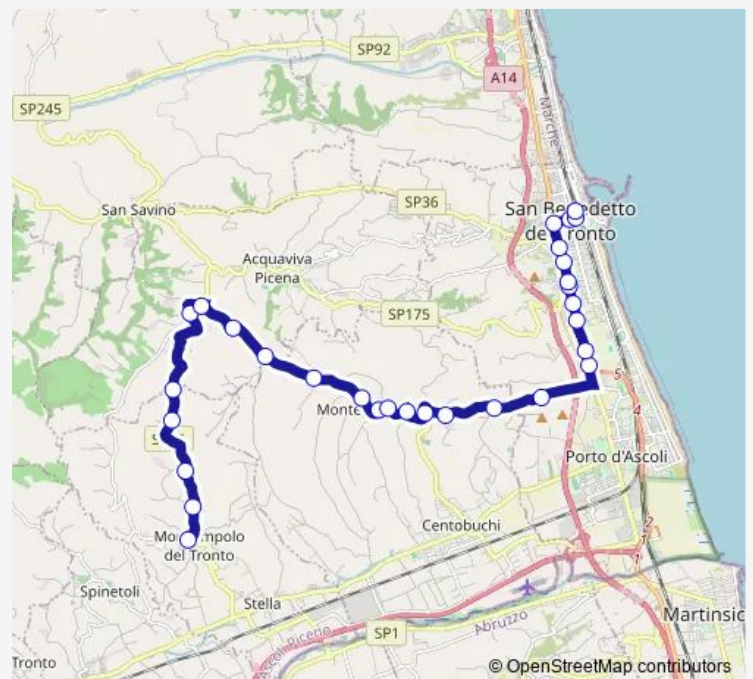

S. Benedetto DEL TR. - Monterenzo

Porto D'Ascoli - Ss16-Incrocio Superstra

Porto D'Ascoli -Ss16- Polizia Stradale

Route schedule

Monsampolo - Piazza G. Marconi — S. Benedetto DEL TR. - Stazione Ffss

Monday 13:25

Tuesday 13:25

Wednesday 13:25

Thursday 13:25

Friday 13:25

Saturday 13:25

Sunday —

Route info

Direction: Monsampolo - Piazza G. Marconi

Stops: 30

Trip Duration: 0 hour 30 min

■ Monsampolo-Monteprandone-Ragnola-Ss 16-SAN Benedetto DEL Tronto

S. Benedetto DEL T. - Ss16 - Blockbuster

S. Benedetto DEL T. - Granno'

S. Benedetto DEL T. - Ss16 - VIA Voltatt