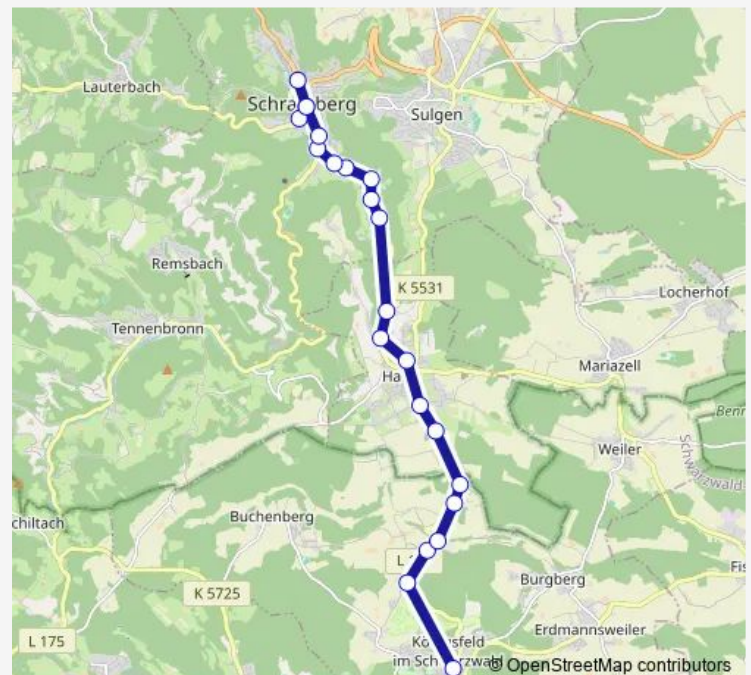

### Direction

Schramberg Gymnasium — Hardt Ortsmitte

11 stops

[Open route schedule](#)

- Schramberg Gymnasium
- Schramberg Realschule
- Schramberg Berneckstraße
- Schramberg Hohenbergstraße
- Schramberg Kirnbachstraße
- Schramberg Schwabenhof
- Schramberg Schlangenbühl
- Schramberg Hilser Weg
- Hardt Steinreute
- Hardt Grüner Baum
- Hardt Ortsmitte

### Route schedule

Schramberg Gymnasium — Hardt Ortsmitte

Monday	12:50
Tuesday	12:50
Wednesday	12:50
Thursday	12:50
Friday	12:50
Saturday	—
Sunday	—

### Route info

Direction: Schramberg Gymnasium

Stops: 11

Trip Duration: 0 hour 15 min

## Route info

Direction: Hardt Ortsmitte

Stops: 7

Trip Duration: 0 hour 8 min