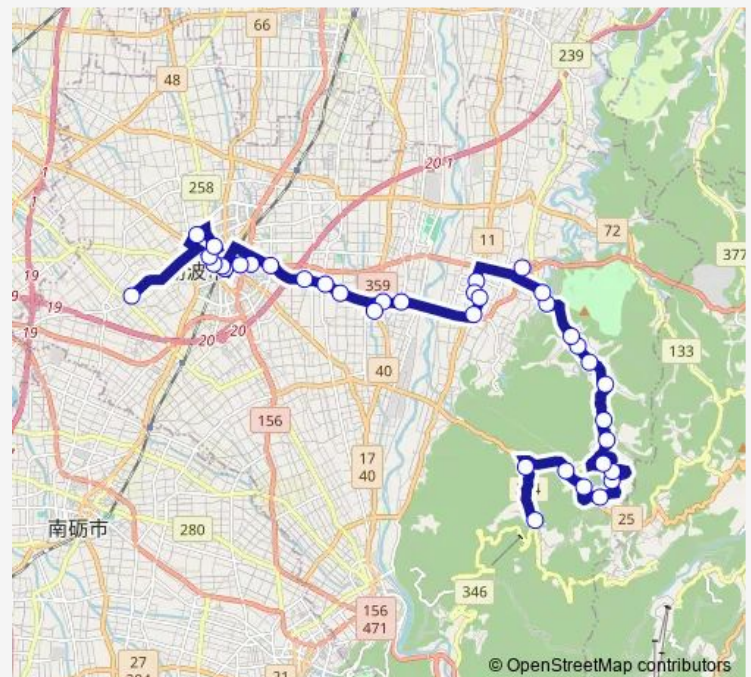

Direction

原野口 — 砺波工業高校前

37 stops

[Open route schedule](#)

- 原野口
- 寺尾
- 井栗谷
- 小中尾
- 中尾
- 中尾出村
- 峰東口
- 峰
- 栃上
- 柱尾
- 東別所上村
- 東別所中村
- 塩谷口
- 東別所下村
- いかはま
- 中の沢
- 三合
- 北明太子堂
- 農協庄東支店前
- 般若中学校
- 庄東センター

Route schedule

原野口 — 砺波工業高校前

Monday	06:26
Tuesday	06:26
Wednesday	06:26
Thursday	06:26
Friday	06:26
Saturday	—
Sunday	—

Route info

Direction: 原野口

Stops: 37

Trip Duration: 1 hour 16 min

東太田

太田

太田体育館

東矢木

矢木団地前

矢木

高道

砺波高校前

砺波駅南

砺波総合庁舎前

Thursday 17:33

Friday 17:33

Saturday —

Sunday —

Route info

Direction: 砺波工業高校前

Stops: 37

Trip Duration: 1 hour 14 min