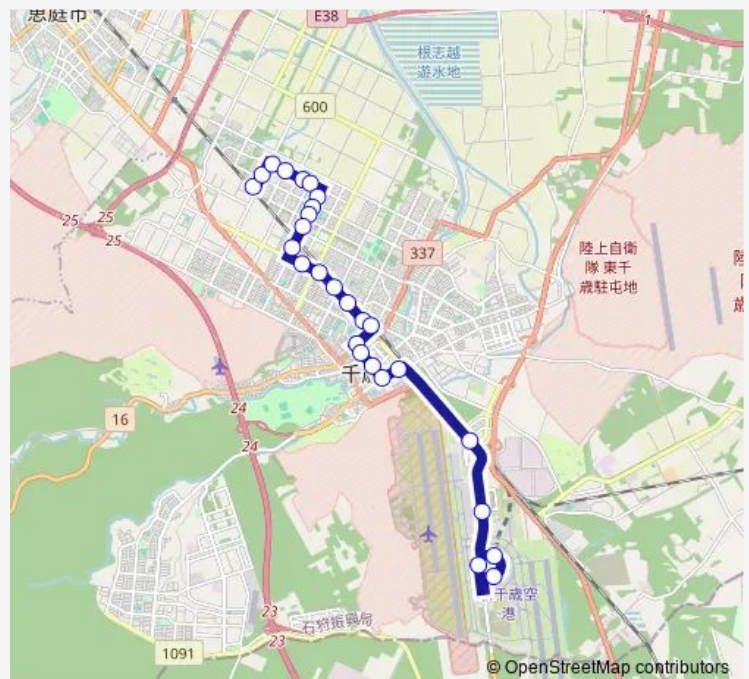

### Route schedule

新千歳空港国際線ターミナル 8 6 番 — 長都駅東口

Monday 16:20-18:20

Tuesday 16:20-18:20

Wednesday 16:20-18:20

Thursday 16:20-18:20

Friday 16:20-18:20

Saturday 16:20-18:20

### Route info

Direction: 新千歳空港国際線ターミナル 8 6 番

Stops: 27

Trip Duration: 0 hour 40 min

勇舞2丁目

勇舞中学校前

勇舞公園前

勇舞7丁目