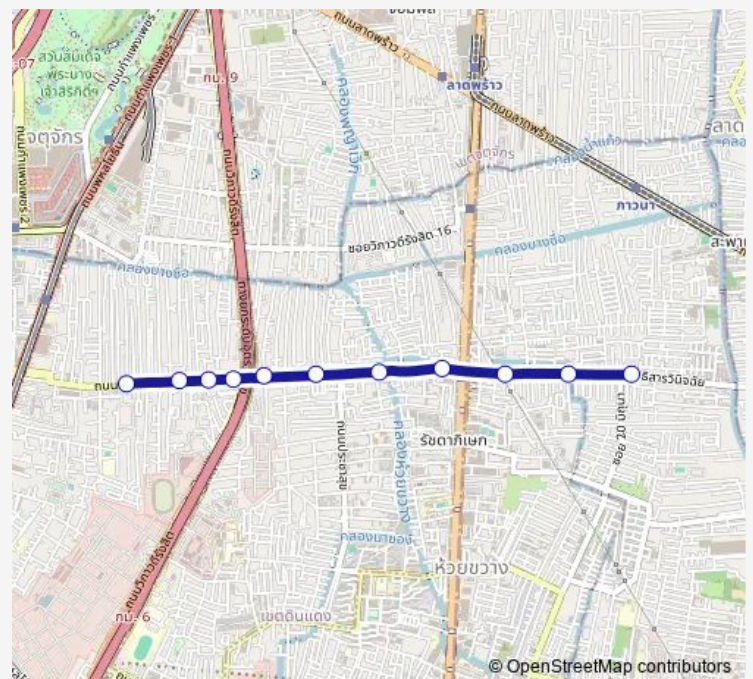

ตลาดมิ่งขวัญ(ถนนสุทธิสารวินิจฉัยขาออก);Mingkwan Market

แยกวิภาวดี(ถนนสุทธิสารวินิจฉัยขาออก);Suthisarn-Viphavadee Intersestion

แยกสุทธิสาร (ฝั่งอินทามระ ขาออก);Suthisan Intersection (Outbound Inthamara Side)

ตรงข้ามตลาดสุทธิสาร;Opposite Suthisan Market

จุดขึ้นลง;visual stop

จุดขึ้นลง;visual stop

จุดขึ้นลง;visual stop

จุดขึ้นลง;visual stop

จุดขึ้นลง;visual stop

Route schedule

จุดขึ้นลง;visual stop — จุดขึ้นลง;visual stop

Monday	00:00
Tuesday	00:00
Wednesday	00:00
Thursday	00:00
Friday	00:00
Saturday	00:00
Sunday	00:00

Route info

Direction: จุดขึ้นลง;visual stop

Stops: 11

Trip Duration: 0 hour 35 min

1043 Bus time schedules and route maps are available in an offline PDF at busmaps.com. Use the busmaps.com website to see live bus times, train schedule or subway schedule, and step-by-step directions for all public transit in Din Daeng