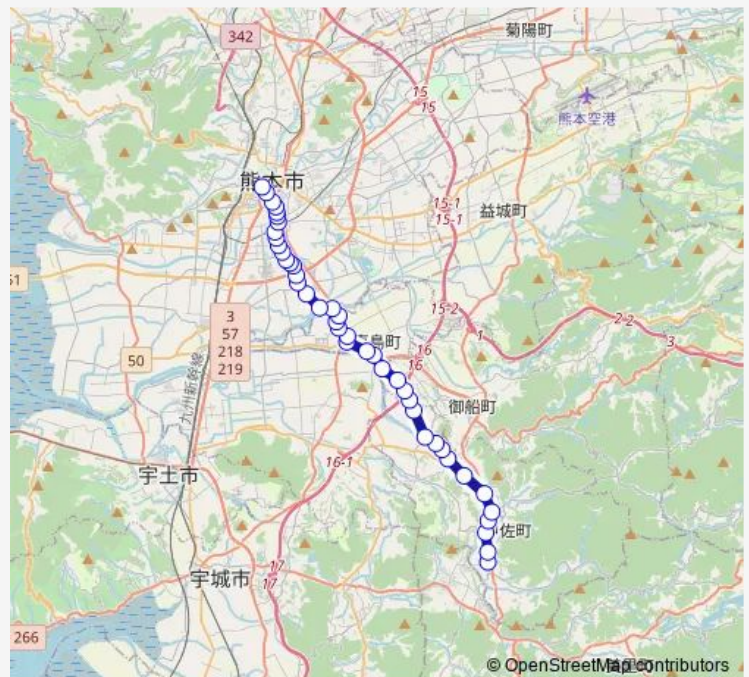

Bus M4-1 : 甲佐→辺場→イオン→田迎→桜町バスターミナル

[Go to website](#)

Direction

甲佐 — 桜町バスターミナル

42 stops

[Open route schedule](#)

- 甲佐
- 甲佐高校前
- 有安
- 甲佐中学校入口
- 浅井入口
- 塔の木
- 糸田
- 乙女橋
- 松ヶ崎
- 上辺場
- 辺場
- 芝原
- 五反
- 陣
- 増見鶴
- 豊秋
- 上島
- 上島病院前
- イオンモール熊本
- 下上島
- 鯨

Route schedule

甲佐 — 桜町バスターミナル

Monday	07:40-21:50
Tuesday	07:40-21:50
Wednesday	07:40-21:50
Thursday	07:40-21:50
Friday	07:40-21:50
Saturday	06:05-20:30
Sunday	06:28-19:38

Route info

Direction: 甲佐

Stops: 42

Trip Duration: 0 hour 53 min

■ M4-1 : 甲佐→辺場→イオン→田迎→桜町バスターミナル BusMaps

熊本回生会病院前

鯨入口

中の瀬・西

中の瀬車庫

良町

下乙（熊本）