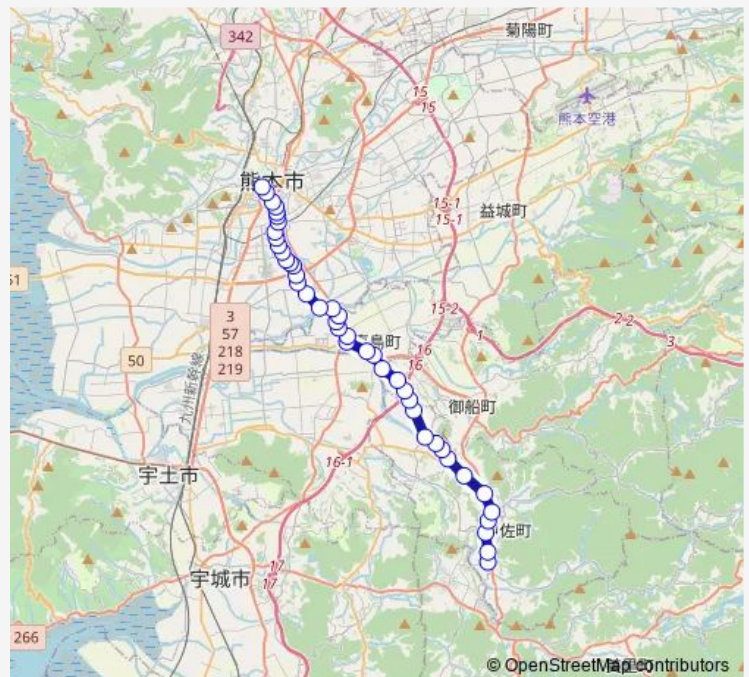

Bus M4-1 : 甲佐→辺場→イオン→田迎→桜町バスターミナル

[Go to website](#)

Direction

甲佐 — 桜町バスターミナル

42 stops

[Open route schedule](#)

- 甲佐
- 甲佐高校前
- 有安
- 甲佐中学校入口
- 浅井入口
- 塔の木
- 糸田
- 乙女橋
- 松ヶ崎
- 上辺場
- 辺場
- 芝原
- 五反
- 陣
- 増見鶴
- 豊秋
- 上島
- 上島病院前
- イオンモール熊本
- 下上島
- 鯨

Route schedule

甲佐 — 桜町バスターミナル

Monday	07:40-21:50
Tuesday	07:40-21:50
Wednesday	07:40-21:50
Thursday	07:40-21:50
Friday	07:40-21:50
Saturday	06:05-20:30
Sunday	06:28-19:38

Route info

Direction: 甲佐

Stops: 42

Trip Duration: 0 hour 59 min

■ M4-1 : 甲佐→辺場→イオン→田迎→桜町バスターミナル BusMaps

熊本回生会病院前

鯨入口

中の瀬・西

中の瀬車庫

良町

下乙（熊本）