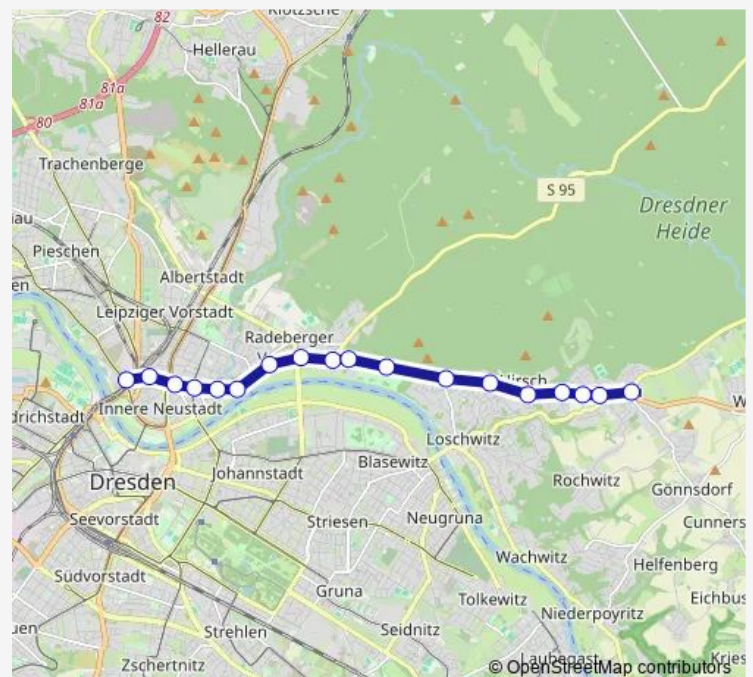

Dresden Am Weißen Adler

Dresden Plattleite

Dresden Mordgrundbrücke

Dresden Elbschlösser

Dresden Wilhelminenstraße

Dresden Angelikastraße

Dresden Waldschlößchen

Dresden Nordstraße

### Route schedule

Fernsehturm — Dresden Anton-/Leipziger Str.

Monday	—
Tuesday	04:27-02:59 <sup>+1</sup>
Wednesday	04:27-02:59 <sup>+1</sup>
Thursday	04:27-02:59 <sup>+1</sup>
Friday	—
Saturday	—
Sunday	03:29

### Route info

Direction: Fernsehturm

Stops: 26

Trip Duration: 0 hour 34 min

EV 11

Dresden Pulsnitzer Straße

DD Bautzner/Rothenburger Str.

Dresden Albertplatz

Dresden Bahnhof Neustadt

Dresden Anton-/Leipziger Str.