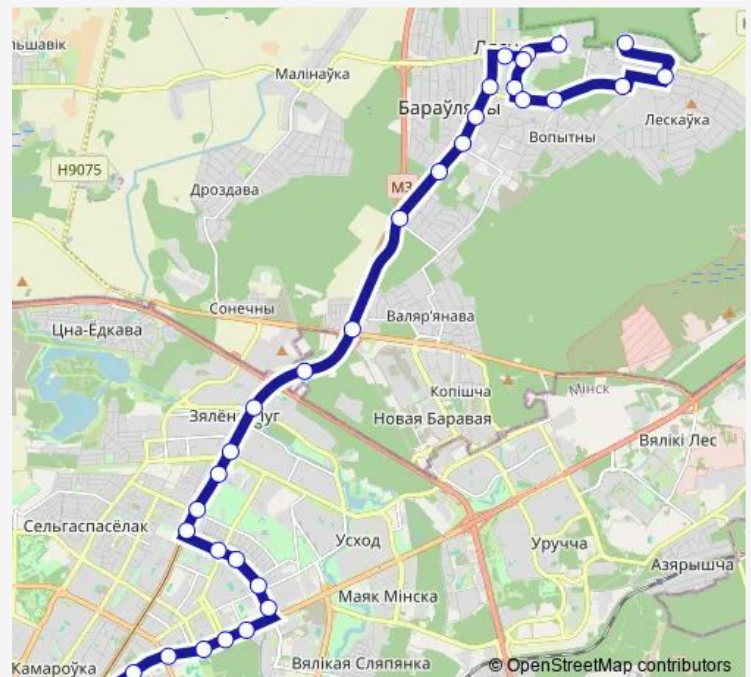

Бараўляны-6

Навучальная гаспадарка

Раённая бальніца

Route schedule

пл. Якуба Коласа — Тубдыспансер

Monday 06:31-22:10

Tuesday 06:31-22:10

Wednesday 06:31-22:10

Thursday 06:31-22:10

Friday 06:31-22:10

Saturday 06:54-21:35

Sunday 06:54-21:35

Route info

Direction: пл. Якуба Коласа

Stops: 32

Trip Duration: 1 hour 2 min

Friday 06:34-21:20

Saturday 06:46-21:27

Sunday 06:46-21:27

Route info

Direction: Тубдыспансер

Stops: 32

Trip Duration: 0 hour 57 min

ст.м. Московская