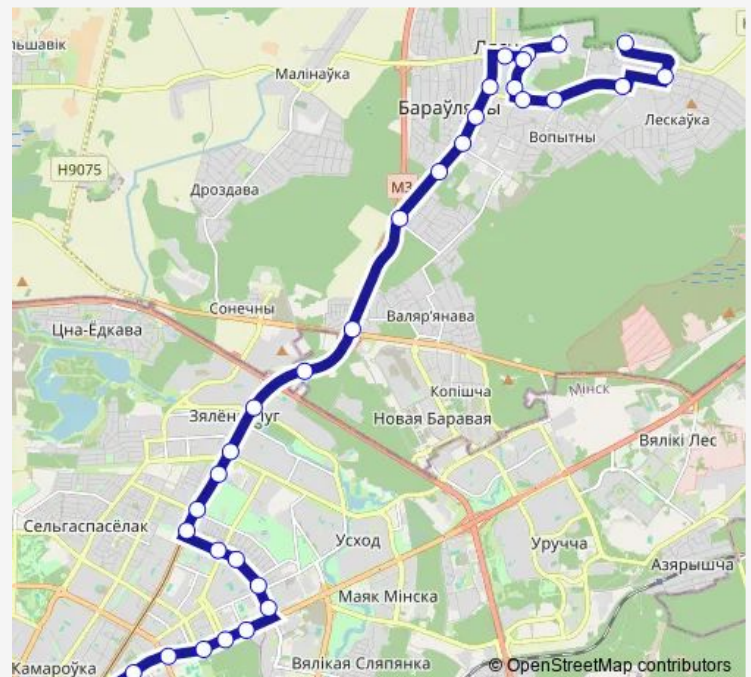

Бараўляны-6

Навучальная гаспадарка

Раённая бальніца

Route schedule

пл. Якуба Коласа — Тубдыспансер

Monday 06:31-22:10

Tuesday 06:31-22:10

Wednesday 06:31-22:10

Thursday 06:31-22:10

Friday 06:31-22:10

Saturday 06:54-21:35

Sunday 06:54-21:35

Route info

Direction: пл. Якуба Коласа

Stops: 32

Trip Duration: 1 hour 2 min

Friday 06:34-21:20

Saturday 06:46-21:27

Sunday 06:46-21:27

Route info

Direction: Тубдыспансер

Stops: 32

Trip Duration: 0 hour 57 min

ст.м. Московская