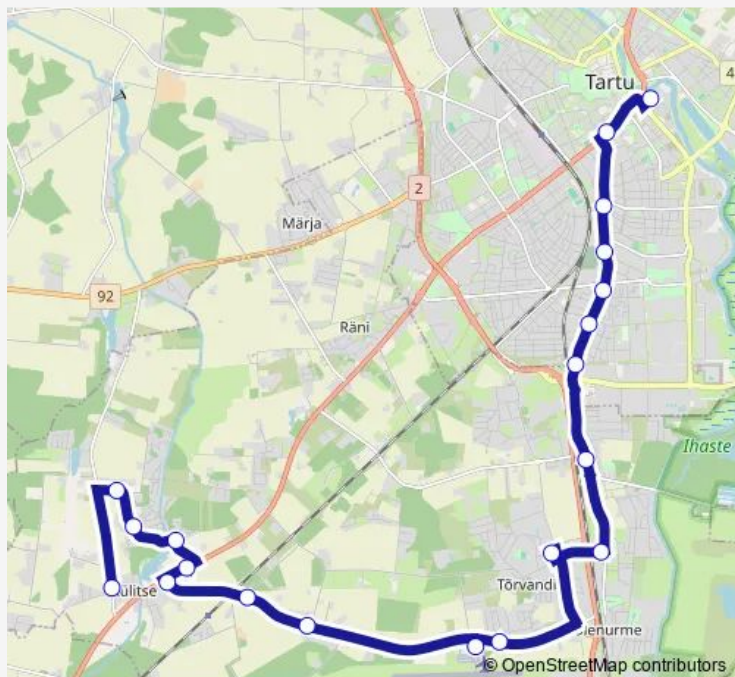

Friday 13:50

Saturday —

Sunday —

Route info

Direction: Tartu bussijaam

Stops: 20

Trip Duration: 0 hour 35 min

236 — Tartu - Tõrvandi - Külitse - Külavahe