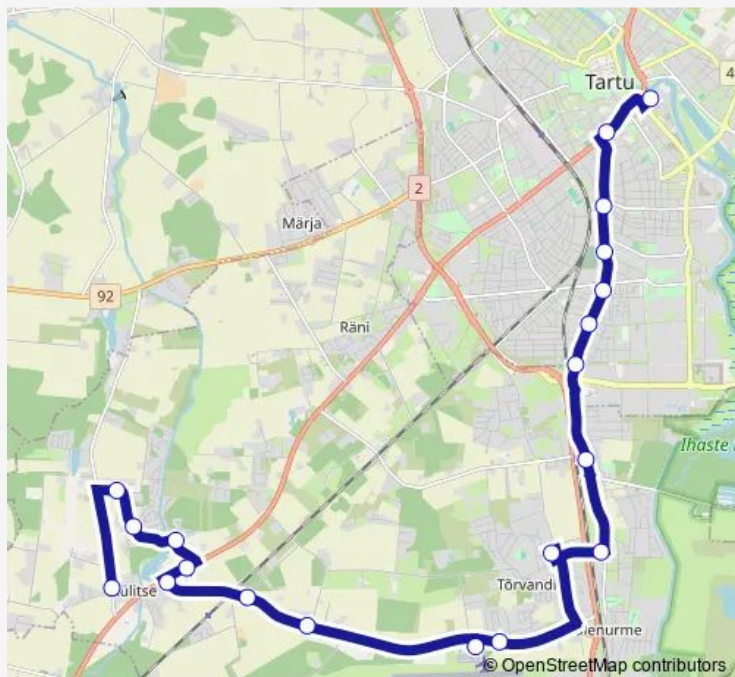

Küla

Lennujaam

Juuristiku

Söödi

Järveotsa

Külitse

Külitse järve

Kullerkupu

Hobunurme

Külavahe

Route schedule

Tartu bussijaam — Külavahe

Monday	13:50
Tuesday	13:50
Wednesday	13:50
Thursday	13:50
Friday	13:50
Saturday	—
Sunday	—

Route info

Direction: Tartu bussijaam

Stops: 20

Trip Duration: 0 hour 35 min

236 — Tartu - Tõrvandi - Külitse - Külavahe

236 Bus time schedules and route maps are available in an offline PDF at busmaps.com. Use the busmaps.com website to see live bus times, train schedule or subway schedule, and step-by-step directions for all public transit in Tartu