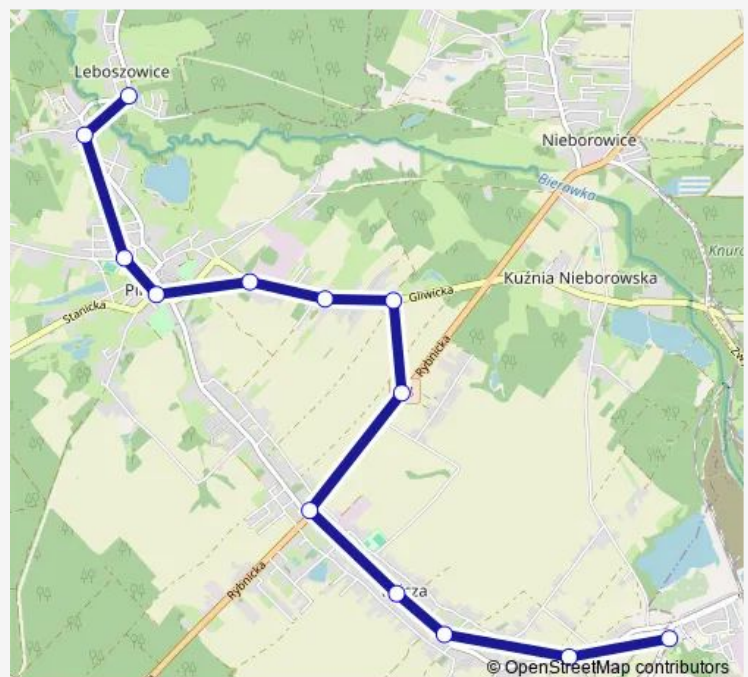

### Direction

Szczygłowie Centrum Przesiadkowe — Leboszowice Las

14 stops

[Open route schedule](#)

Szczygłowie Centrum Przesiadkowe

Wilcza Szkoła

Wilcza Kościół

Wilcza Poczta

Leboszowice

Leboszowice Las

### Route schedule

Szczygłowie Centrum Przesiadkowe — Leboszowice Las

Monday 10:48-12:18

Tuesday 10:48-12:18

Wednesday 10:48-12:18

Thursday 10:48-12:18

Friday 10:48-12:18

Saturday —

### Route info

Direction: Szczygłowie Centrum Przesiadkowe

Stops: 14

Trip Duration: 0 hour 26 min