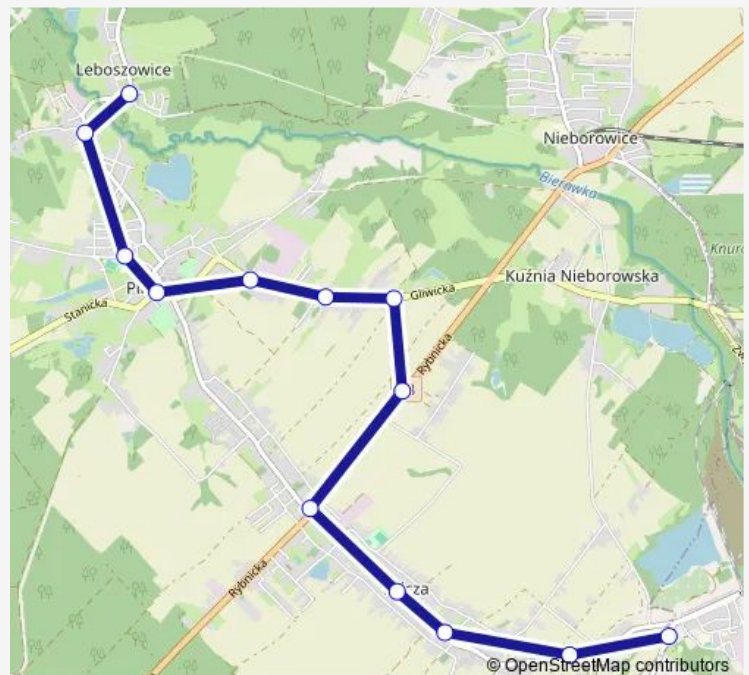

Direction

Szczygłowie Centrum Przesiadkowe — Leboszowice Las

14 stops

[Open route schedule](#)

Szczygłowie Centrum Przesiadkowe

Wilcza Szkoła

Wilcza Kościół

Wilcza Poczta

Leboszowice

Leboszowice Las

Route schedule

Szczygłowie Centrum Przesiadkowe — Leboszowice Las

Monday 10:48-12:18

Tuesday 10:48-12:18

Wednesday 10:48-12:18

Thursday 10:48-12:18

Friday 10:48-12:18

Saturday —

Sunday —

Route info

Direction: Szczygłowie Centrum Przesiadkowe

Stops: 14

Trip Duration: 0 hour 26 min

Direction

Leboszowice Las — Szczygłowice Centrum Przesiadkowe

13 stops

[Open route schedule](#)

Leboszowice Las

Leboszowice

Pilchowice Szkolna

Pilchowice Szpital

Pilchowice Spółdzielnia Rolnicza