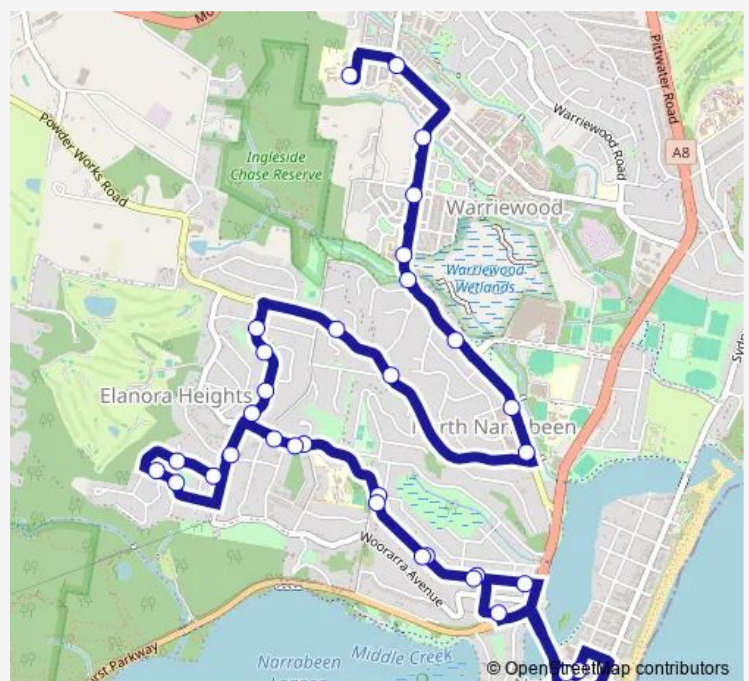

Rickard Rd Opp Venetian Rd

95 Rickard Rd

Anana Rd After Rickard Rd

Anana Rd After Elanora Rd

Elanora Rd Before Coolangatta Av

Lumeah Av At Iluka Av

Koorangi Av After Lumeah Av

Koorangi Av Opp Canungra Pl

Maralinga Av Opp Bungoona Av

Maralinga Av Opp Wakooka Av

Kalang Rd After Elanora Rd

Kalang Rd Opp Allington Cres

Route schedule

Anana Rd Opp Elanora Rd — Mater Maria College

| | |
|-----------|-------|
| Monday | 15:05 |
| Tuesday | 15:05 |
| Wednesday | 15:05 |
| Thursday | 15:05 |
| Friday | 15:05 |
| Saturday | — |
| Sunday | — |

Route info

Direction: Anana Rd Opp Elanora Rd

Stops: 34

Trip Duration: 0 hour 40 min

236 — Elanora Heights PS to Mater Maria College via North Narrabeen

Kalang Rd Opp Elanora Heights Community Centre

Kalang Rd At St Andrews Gate