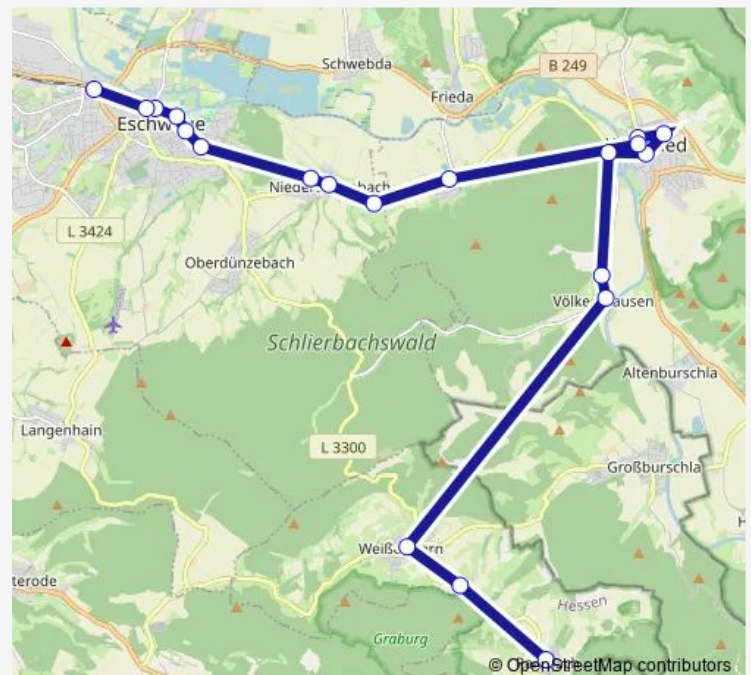

Eschwege-Niederdünzebach Auer Straße

Eschwege-Niederdünzebach Friedhof

Eschwege Brüder-Grimm-Schule

Eschwege Stadthalle

Eschwege Tränenbrücke

Eschwege Woolworth

Eschwege Schlossplatz

Eschwege Stadtbahnhof

Route schedule

Weißenborn-Rambach Mitte — Eschwege Stadtbahnhof

Monday 07:43-16:15

Tuesday 07:43-16:15

Wednesday 07:43-16:15

Thursday 07:43-16:15

Friday 07:43-16:15

Saturday —

Sunday —

Route info

Direction: Weißenborn-Rambach Mitte

Stops: 20

Trip Duration: 0 hour 48 min

Direction

Eschwege Stadtbahnhof — Ringgau-Rittmannshausen

12 stops

[Open route schedule](#)

Eschwege Stadtbahnhof

Eschwege Bahnhofstraße

Eschwege Schlossplatz

Eschwege Woolworth

Eschwege Tränenbrücke

Eschwege Stadthalle

Eschwege Brüder-Grimm-Schule