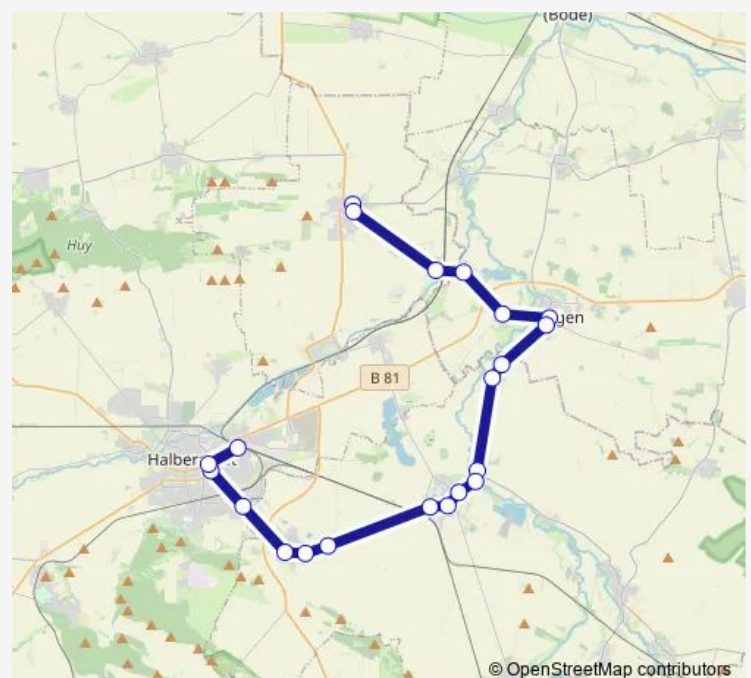

Wednesday 13:10

Thursday 13:10

Friday 13:10

Saturday —

Sunday —

Route info

Direction: Halberstadt, Hauptbahnhof (Tram/Bus)

Stops: 21

Trip Duration: 0 hour 52 min

Direction

Wegeleben, Bruchtor — Harsleben, Schützenplatz

7 stops

[Open route schedule](#)

Wegeleben, Bruchtor

Wegeleben, Quedlinburger Tor

Wegeleben, Harslebener Str.

Harsleben, Wegelebener Str.

Harsleben, Amtstor

Harsleben, Quedlinburger Str.

Harsleben, Schützenplatz

Route schedule

Wegeleben, Bruchtor — Harsleben, Schützenplatz

Monday 13:25

Tuesday 13:25

Wednesday 13:25

Thursday 13:25

Friday 13:25

Saturday —

Sunday —

Route info

Direction: Wegeleben, Bruchtor

Stops: 7