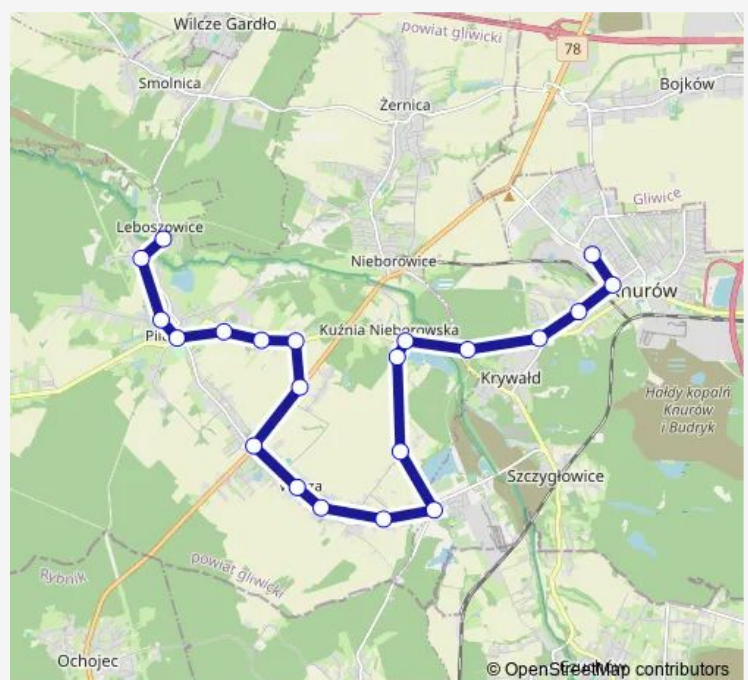

Szczygłowice Centrum Przesiadkowe

Wilcza Polna [nż]

Kuźnia Nieborowska Wiejska

Kuźnia Nieborowska Skrzyżowanie

Krywałd Przejazd Kolejowy [nż]

Krywałd Rybnicka

Knurów Wilsona

Knurów Szkoła

Knurów Centrum Przesiadkowe Szpitalna

Route schedule

Leboszowice Las — Knurów Centrum Przesiadkowe Szpitalna

Monday 05:10-16:45

Tuesday 05:10-16:45

Wednesday 05:10-16:45

Thursday 05:10-16:45

Friday 05:10-16:45

Saturday —

Sunday —

Route info

Direction: Leboszowice Las

Stops: 21

Trip Duration: 0 hour 42 min

Direction

Knurów Centrum Przesiadkowe Szpitalna — Leboszowice Las

21 stops

[Open route schedule](#)

Knurów Centrum Przesiadkowe Szpitalna

Knurów Szkoła

Knurów Wilsona

Krywałd Rybnicka

Krywałd Przejazd Kolejowy [nż]

Kuźnia Nieborowska Wiejska