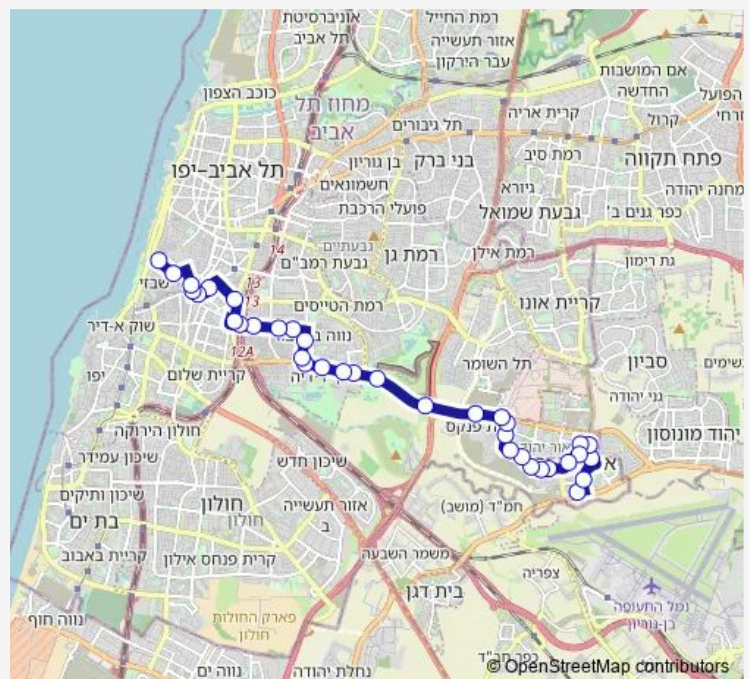

דרך בר לב/אוונטרמן

### Route schedule

החרושת/מעלה המגדל — מסוף כרמלית

Monday	05:50-23:00
Tuesday	05:50-23:00
Wednesday	05:50-23:00
Thursday	05:50-23:00
Friday	07:30-14:45
Saturday	18:45-23:30
Sunday	05:50-23:00

### Route info

Direction: החרושת/מעלה המגדל

Stops: 36

Trip Duration: 0 hour 41 min

236 — מסוף כרמלית-תל אביב יפו->מסוף אור יהודה-אור יהודה-10

דרך בר לב/דרך משה דיין

דרך משה דיין/דרך בר לב

דרך משה דיין/ההגנה

אלנבי/דרך מנחם בגין

אלנבי/לילינבלום

מגדל שלום/מונטיפיורי

מסוף כרמלית