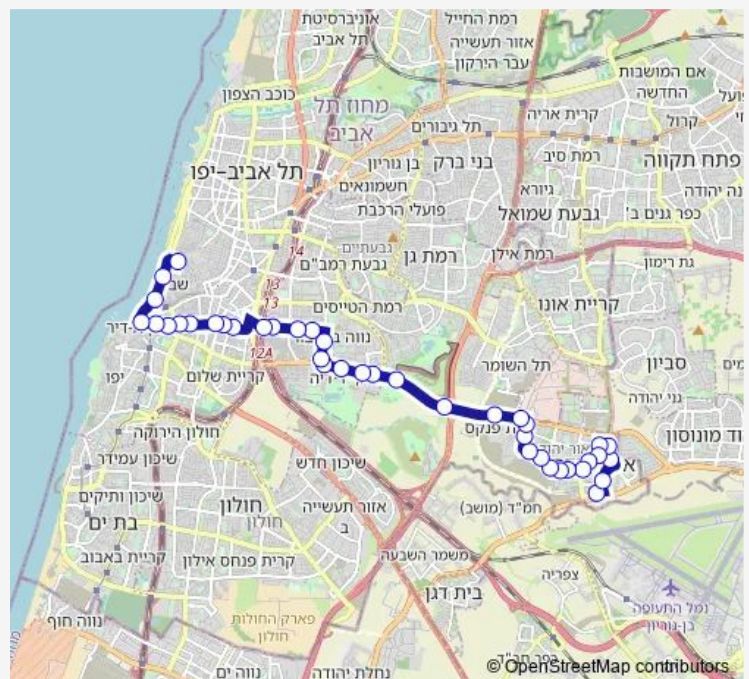

פארק אריאל שרון/דרך לוד

דרך בר לב/דרך הטייסים

דרך בר לב/שד' ששת הימים

Route schedule

החרושת/מעלה המגדל — מסוף כרמלית/הורדה

Monday 05:50-23:00

Tuesday 05:50-23:00

Wednesday 05:50-23:00

Thursday 05:50-23:00

Friday 07:30-15:00

Saturday 18:45-23:30

Sunday 05:50-23:00

Route info

Direction: החרושת/מעלה המגדל

Stops: 40

Trip Duration: 0 hour 43 min

236 — מסוף כרמלית-תל אביב יפו->מסוף אור יהודה-אור יהודה-10

דרך בר לב/אונטרמן

דרך בר לב/דרך משה דיין

דרך משה דיין/דרך בר לב

דרך משה דיין/ההגנה

ביה"ס נתיב/דרך ההגנה

גן התקווה/דרך ההגנה

דרך ההגנה/המעפילים

ת.רכבת ההגנה

ת.מרכזית תל אביב/דרך שלמה

דרך שלמה/מסילת ישרים

דרך שלמה/שד' הר ציון

דרך שלמה/בן עטר

דרך שלמה/אליפלט

דרך שלמה/דרך קיבוץ גלויות

ת.רק'ל שלמה