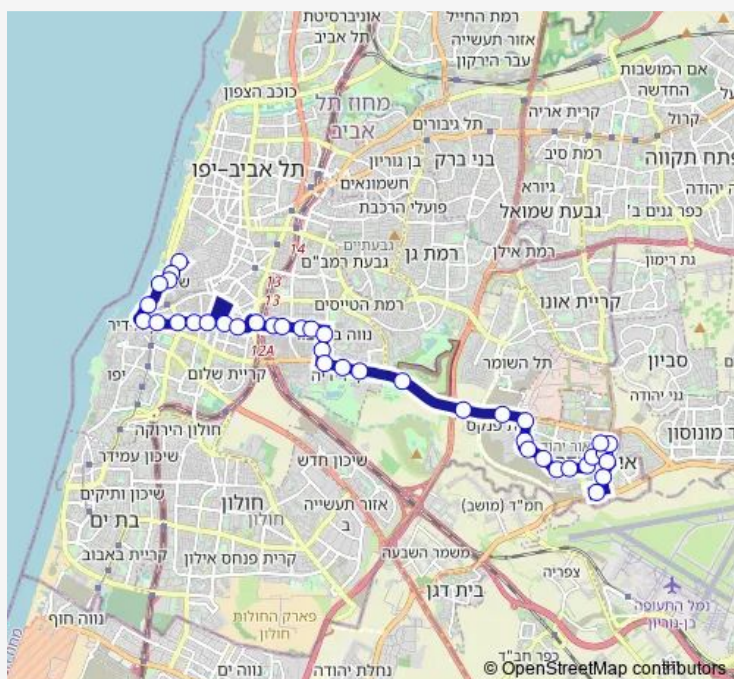

דרך בר לב/שד' ששת הימים

### Route schedule

החרושת/מעלה המגדל — מסוף כרמלית/הורדה

Monday 05:50-23:00

Tuesday 05:50-23:00

Wednesday 05:50-23:00

Thursday 05:50-23:00

Friday 07:30-15:00

Saturday 18:45-23:30

### Route info

Direction: החרושת/מעלה המגדל

Stops: 40

Trip Duration: 0 hour 43 min

236 — מסוף כרמלית-תל אביב יפו->מסוף אור יהודה-אור יהודה-10

BusMaps

דרך בר לב/אונטרמן

דרך בר לב/דרך משה דיין