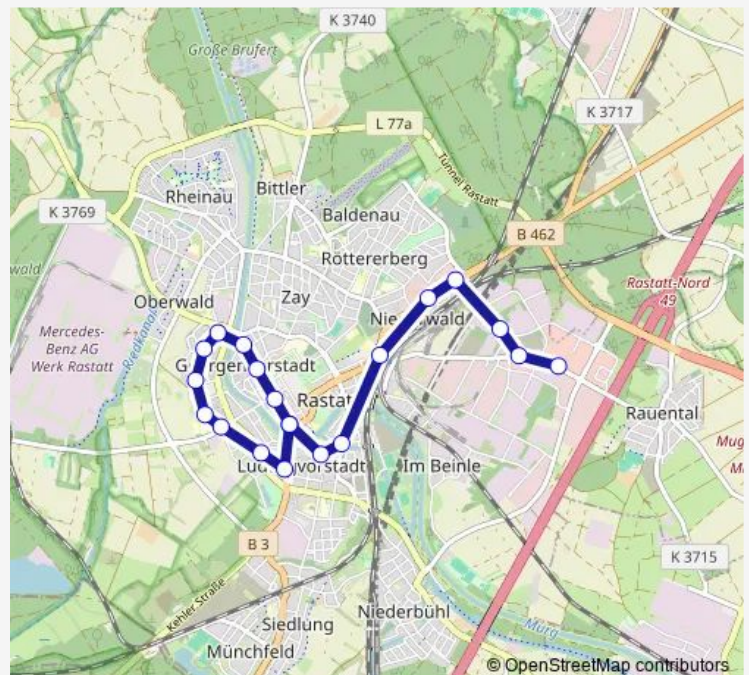

Direction

Rastatt Bernhardusbrunnen — Rastatt Kaufland

20 stops

[Open route schedule](#)

Rastatt Bernhardusbrunnen

Rastatt Josefstraße

Rastatt Agentur für Arbeit

Rastatt Bahnhof

Route schedule

Rastatt Bernhardusbrunnen — Rastatt Kaufland

Monday 06:39-18:39

Tuesday 06:39-18:39

Wednesday 06:39-18:39

Thursday 06:39-18:39

Friday 06:39-18:39

Saturday 07:39-13:39

Sunday —

Route info

Direction: Rastatt Bernhardusbrunnen

Stops: 20

Trip Duration: 0 hour 28 min

Direction

Rastatt Kaufland — Rastatt Bernhardusbrunnen

20 stops

Tuesday 07:08-19:08

Wednesday 07:08-19:08

Thursday 07:08-19:08

Friday 07:08-19:08

Saturday 08:08-14:08

Sunday —

Route info

Direction: Rastatt Kaufland