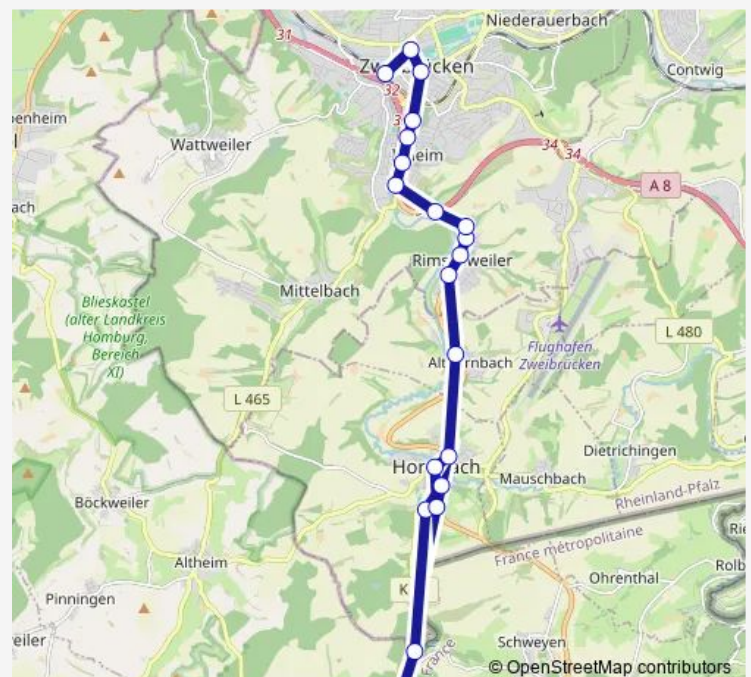

Direction

Brenschelbach, Brunnen — Zweibrücken, Hbf

22 stops

[Open route schedule](#)

Brenschelbach, Brunnen

Brenschelbach, Bischof

Brenschelbach, Am Bahnhof

Brenschelbach, In den Golben

Zweibrücken Goetheplatz A

Route schedule

Brenschelbach, Brunnen — Zweibrücken, Hbf

Monday 13:55-18:25

Tuesday 13:55-18:25

Wednesday 13:55-18:25

Thursday 13:55-18:25

Friday 13:55-18:25

Saturday —

Sunday —

Route info

Direction: Brenschelbach, Brunnen

Stops: 22

Trip Duration: 0 hour 39 min

Direction

Zweibrücken Mannlich-Realschule A — Brenschelbach, Brunnen

26 stops

[Open route schedule](#)

Zweibrücken Mannlich-Realschule A

Hofenfels-Gymnasium, Niederauerbach Zweibrücken

Zweibrücken Mannlichplatz B

Zweibrücken Hilgardplatz B

Goetheplatz, Zweibrücken

Zweibrücken, Zob