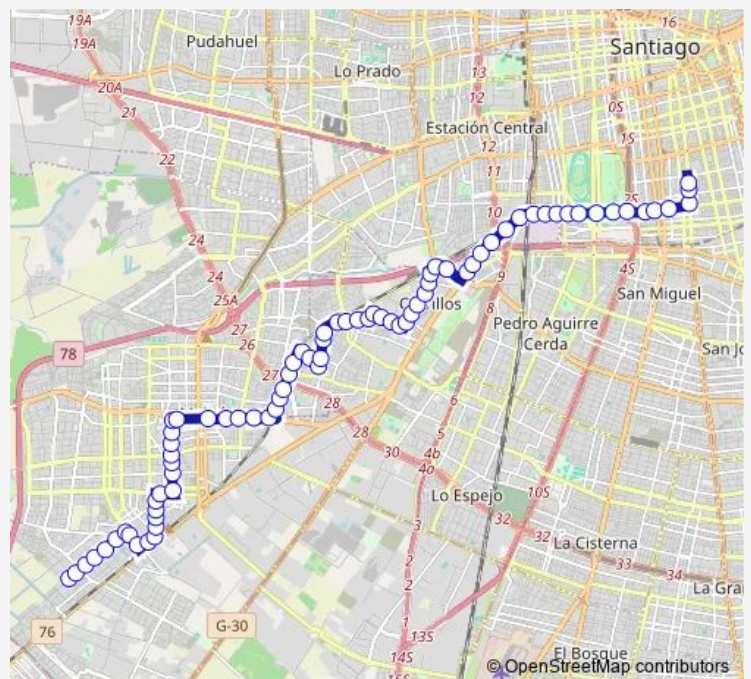

**Bus I01 Villa Los Heroes - Hospital Borja Arriariz ½N**

[Go to website](#)

**Direction**

Pi528-René Olivares / esq. Los Olivares — Pa103-Parada 2 / Miguel León Prado - Santa Rosa

76 stops

[Open route schedule](#)

- Pi528-René Olivares / esq. Los Olivares
- Pi529-René Olivares / esq. Avenida 4 Poniente
- Pi167-René Olivares / esq. Cabo de Hornos
- Pi486-René Olivares / esq. Faustino Sarmiento
- Pi487-René Olivares / esq. Fermín Vivaceta
- Pi488-René Olivares / esq. Sergio Silva Acuña
- Pi644-René Olivares / esq. Avenida 3 Poniente
- Pi645-Avenida 3 Poniente / esq. Inocencio Pinto D.
- Pi1557-Avenida 3 Poniente / esq. Carlos Reyes C.
- Pi647-Avenida del Ferrocarril / esq. Renzo Pecchenino
- Pi648-Avenida del Ferrocarril / esq. Renato Pizarro L.
- Pi649-Los Diamantes / esq. Pepe Abad
- Pi650-Los Diamantes / esq. L. Hernández Parker
- Pi532-Los Diamantes / esq. Av. Alfredo Silva
- Pi533-Los Diamantes / esq. Montecassino
- Pi378-Av. Nueva San Martín / esq. La Fortuna
- Pi1657-Santa Elena / esq. Comarca
- Pi651-Santa Elena / esq. Avenida Sur
- Pi652-El Carmen / esq. Cunco
- Pi1254-El Carmen / esq. Avenida Portales
- Pi653-El Carmen / esq. San José

**Route schedule**

Pi528-René Olivares / esq. Los Olivares — Pa103-Parada 2 / Miguel León Prado - Santa Rosa

Monday	00:00
Tuesday	00:00
Wednesday	00:00
Thursday	00:00
Friday	00:00
Saturday	00:00
Sunday	00:00

**Route info**

Direction: Pi528-René Olivares / esq. Los Olivares

Stops: 76

Trip Duration: 1 hour 10 min

I01 — Villa Los Heroes - Hospital Borja Arriariz ½N

Pi654-El Carmen / esq. La Colonia

Pi655-Parada 4 / Templo Votivo