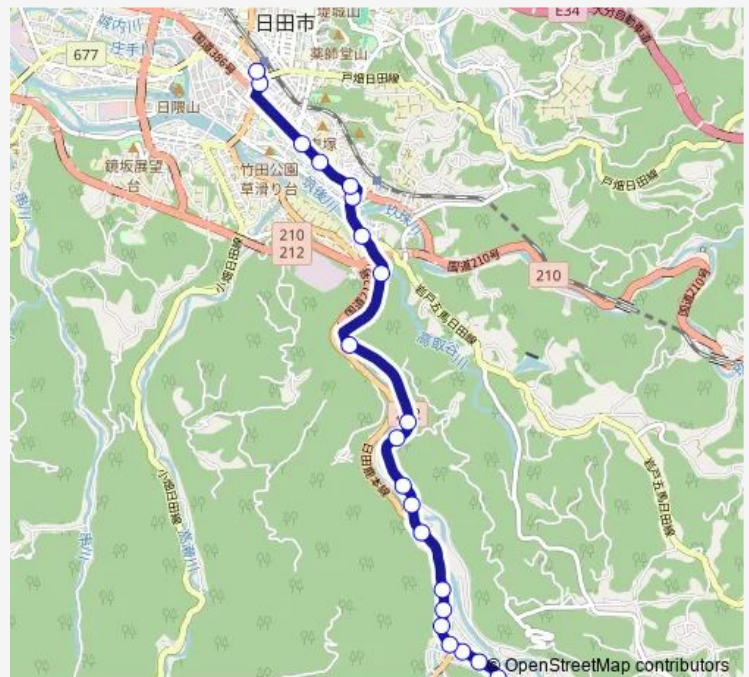

Thursday 09:37

Friday 09:37

Saturday —

Sunday —

Route info

Direction: 奥日田観光案内所前

Stops: 21

Trip Duration: 0 hour 20 min

杖立線

BusMaps

Direction

日田バスターミナル — 奥日田観光案内所前

22 stops

[Open route schedule](#)

日田バスターミナル

元町

Saturday

—

Sunday

11:55

Route info

Direction: 日田バスターミナル

Stops: 22

Trip Duration: 0 hour 28 min