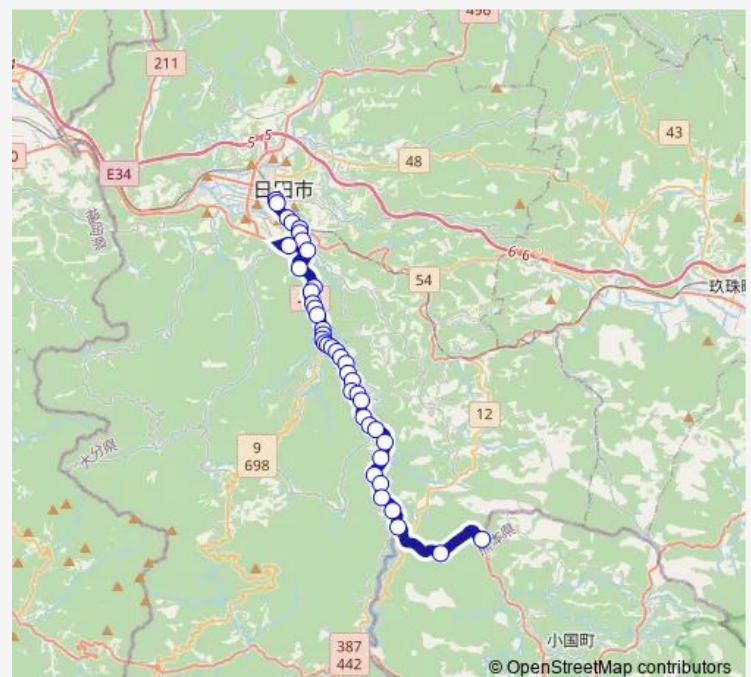

奥日田観光案内所前

Route schedule

日田バスターミナル — 杖立

Monday	16:45
Tuesday	16:45
Wednesday	16:45
Thursday	16:45
Friday	16:45
Saturday	16:45
Sunday	16:42

Route info

Direction: 日田バスターミナル

Stops: 40

Trip Duration: 0 hour 48 min

杖立線

中大山

小平

水辺の郷おおやま前

野瀬部入口

小切畑

後迫

烏宿うめひびき入口

松原

五馬入口

岩戸公園

杖立

Direction

杖立 — 日田バスターミナル

43 stops

[Open route schedule](#)