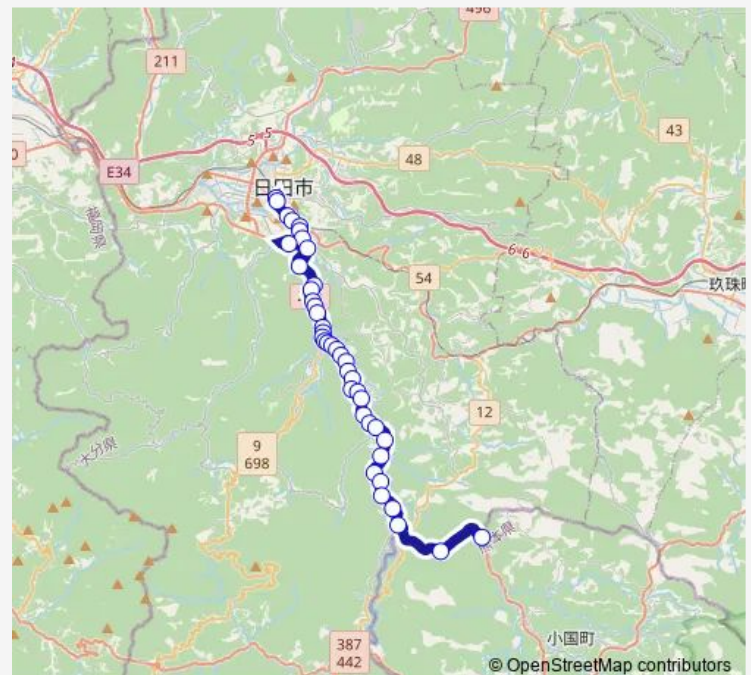

奥日田観光案内所前

Route schedule

日田バスターミナル — 杖立

Monday 16:45

Tuesday 16:45

Wednesday 16:45

Thursday 16:45

Friday 16:45

Saturday 16:45

Sunday 16:42

Route info

Direction: 日田バスターミナル

Stops: 40

Trip Duration: 0 hour 48 min

杖立線

中大山

小平

水辺の郷おおやま前

野瀬部入口

小切畑

後迫

烏宿うめひびき入口

下鎌手

中鎌手