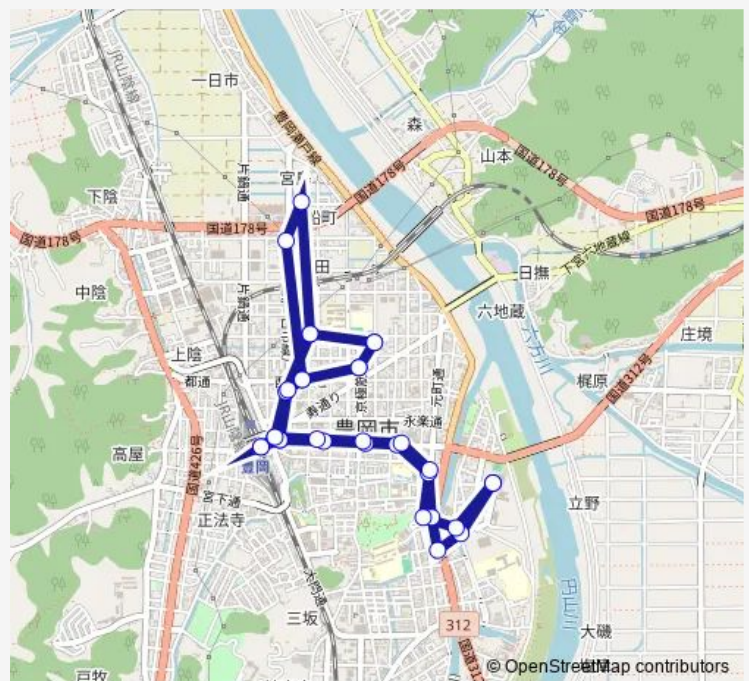

Saturday 09:30-16:30

Sunday 09:30-16:30

Route info

Direction: 総合健康ゾーン (ウェルストーク豊岡)

Stops: 33

Trip Duration: 0 hour 46 min

コバス北ルート

花園