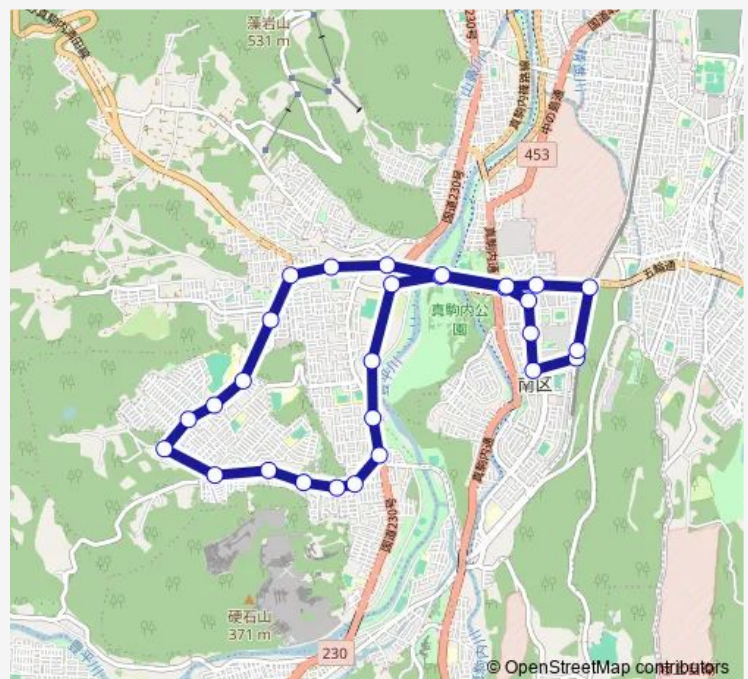

中の沢入口

### Route schedule

真駒内駅 — 真駒内駅

Monday 06:54-22:29

Tuesday 06:54-22:29

Wednesday 06:54-22:29

Thursday 06:54-22:29

Friday 06:54-22:29

Saturday 06:55-22:02

### Route info

Direction: 真駒内駅

Stops: 29

Trip Duration: 0 hour 45 min

川沿 1条五丁目

川沿 1条三丁目

川沿 1条一丁目

真駒内競技場前