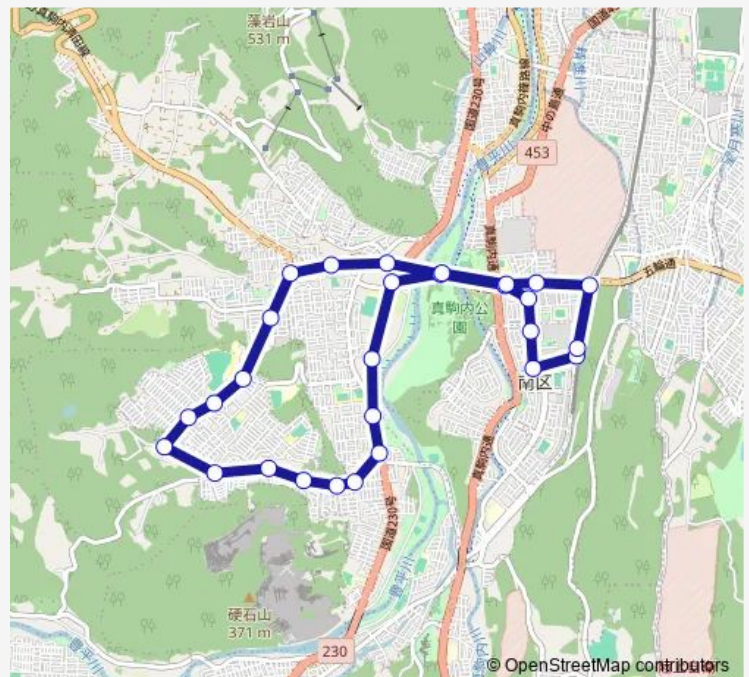

Saturday 06:55-22:02

Sunday 06:55-22:02

Route info

Direction: 真駒内駅

Stops: 29

Trip Duration: 0 hour 45 min

川沿 1条五丁目

川沿 1条三丁目

川沿 1条一丁目

真駒内競技場前

上町一丁目

光塩短大前

上町五丁目

真駒内駅

Direction

真駒内駅 — 真駒内駅

28 stops

[Open route schedule](#)

真駒内駅

南区役所前

緑町三丁目

光塩短大前

上町一丁目

真駒内競技場前

Thursday 06:45-22:50

Friday 06:45-22:50

Saturday 06:47-22:25

Sunday 06:47-22:25

Route info

Direction: 真駒内駅

Stops: 28

Trip Duration: 0 hour 44 min