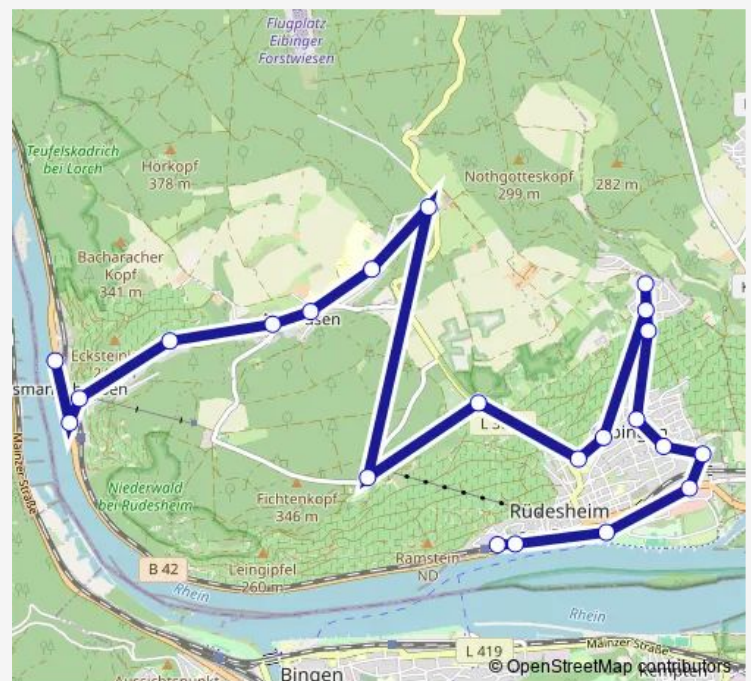

Aulhausen Sportplatz Nassmannshausen

Assmannshausen Im Paffert Nassmannshausen

Assmannshausen Kirche Vaulhausen

Assmannshausen Bahnhof Nrüdesheim

Route schedule

Rüdesheim Bahnhof Nxxx — Assmannshausen Schiffsanlegestelle Vlorch

Monday 07:14-23:14

Tuesday 07:14-00:14⁺¹

Wednesday 20:14-22:14

Thursday 07:14-23:14

Friday 07:14-23:14

Saturday 07:14-00:14⁺¹

Sunday 09:14-00:14⁺¹

Route info

Direction: Rüdesheim Bahnhof Nxxx

Stops: 22

Trip Duration: 0 hour 31 min

Direction

Rüdesheim Bahnhof Nxxx — Assmannshausen Schiffsanlegestelle Vlorch

22 stops

[Open route schedule](#)

Rüdesheim Bahnhof Nxxx