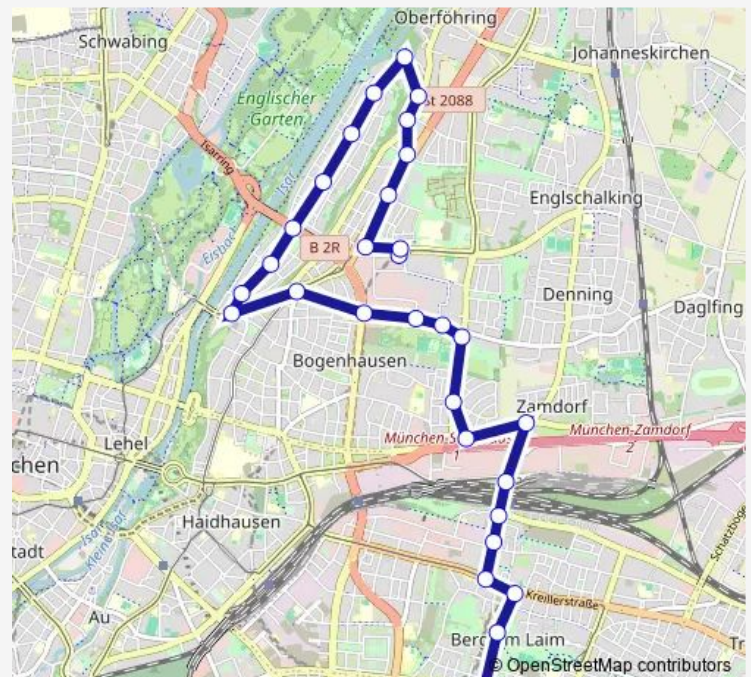

Gustav-Freytag-Straße

Redwitzstraße

Poschingerstraße

Kufsteiner Platz

Mauerkircherstraße

Herkomerplatz

Richard-Strauss-Straße

Denninger Straße

Daphnestraße

Vollmannstraße

Moselstraße

Route schedule

Arabellapark — Michaelibad

Monday	05:26-00:28 ⁺¹
Tuesday	05:26-00:28 ⁺¹
Wednesday	05:26-00:28 ⁺¹
Thursday	05:26-00:28 ⁺¹
Friday	05:26-00:28 ⁺¹
Saturday	05:26-00:28 ⁺¹
Sunday	06:18-00:28 ⁺¹

Route info

Direction: Arabellapark

Stops: 30

Trip Duration: 0 hour 40 min

187

BusMaps

Schwarzwaldstraße

Friedrich-Eckart-Straße

Route info

Direction: Michaelibad

Stops: 32

Trip Duration: 0 hour 39 min

Bürgerpark Oberföhring

Lohengrinstraße

Effnerstraße

Priel