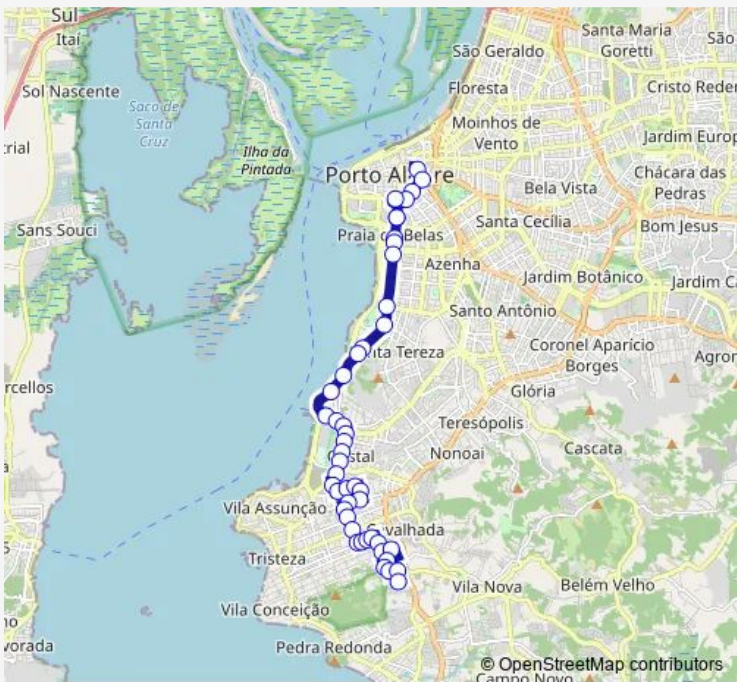

Bus 187 Padre Reus

[Go to website](#)

Direction
Cavalhada Esperanca Cidade DE Deus — Borges DE Medeiros
50 stops
[Open route schedule](#)

- Cavalhada Esperanca Cidade DE Deus
- Cavalhada Esperanca Cidade DE Deus
- Prudencia
- Cavalhada CEL Hilario Pereira Fortes
- Cavalhada Vila Maria
- Cavalhada Vila Maria
- Cavalhada Liberal
- Cavalhada Joao Mora
- Cavalhada Joao Mora
- Cavalhada Joao Mora
- Camaqua DR Pereira Neto
- Camaqua Escobar
- Camaqua Escobar
- Camaqua DR Barcelos
- Camaqua DR Barcelos
- Camaqua
- Camaqua
- Camaqua CEL Massot
- CEL Massot
- Cavalhada CEL Timoteo
- Cavalhada CEL Timoteo

Route schedule
Cavalhada Esperanca Cidade DE Deus — Borges DE Medeiros

Monday	00:33-23:48
Tuesday	00:33-23:48
Wednesday	00:33-23:48
Thursday	00:33-23:48
Friday	00:33-23:48
Saturday	00:30-23:55
Sunday	00:00-23:20

Route info
Direction: Cavalhada Esperanca Cidade DE Deus
Stops: 50
Trip Duration: 0 hour 35 min

187 — Padre Reus BusMaps