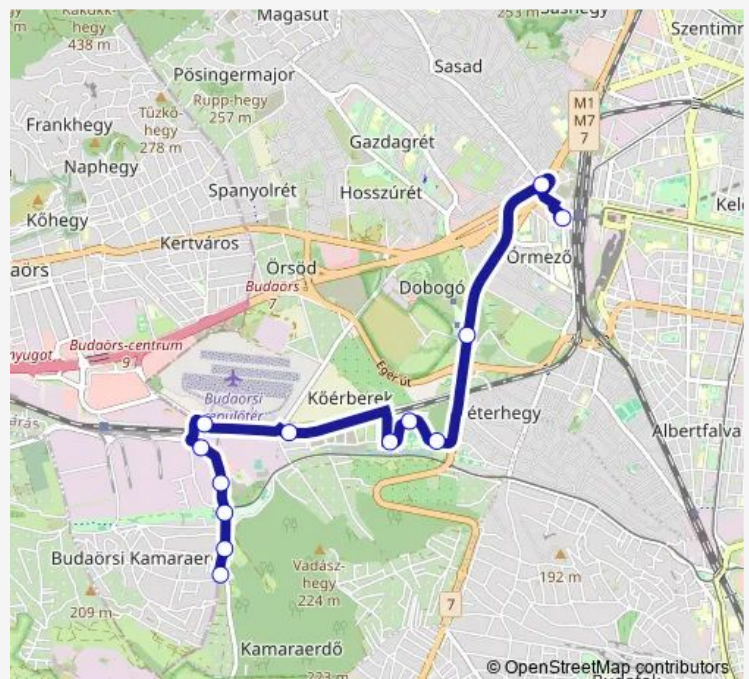

Direction

Kelenföld vasútállomás M — Kamaraerdő

13 stops

[Open route schedule](#)

Kelenföld vasútállomás M

Sasadi út

Keserúvíztelep (Bobpálya)

Régi vám (Kánai út)

Saturday 04:57-22:57

Sunday 04:57-22:57

Route info

Direction: Kelenföld vasútállomás M

Stops: 13

Trip Duration: 0 hour 14 min

Direction

Kamaraerdő — Kelenföld vasútállomás M