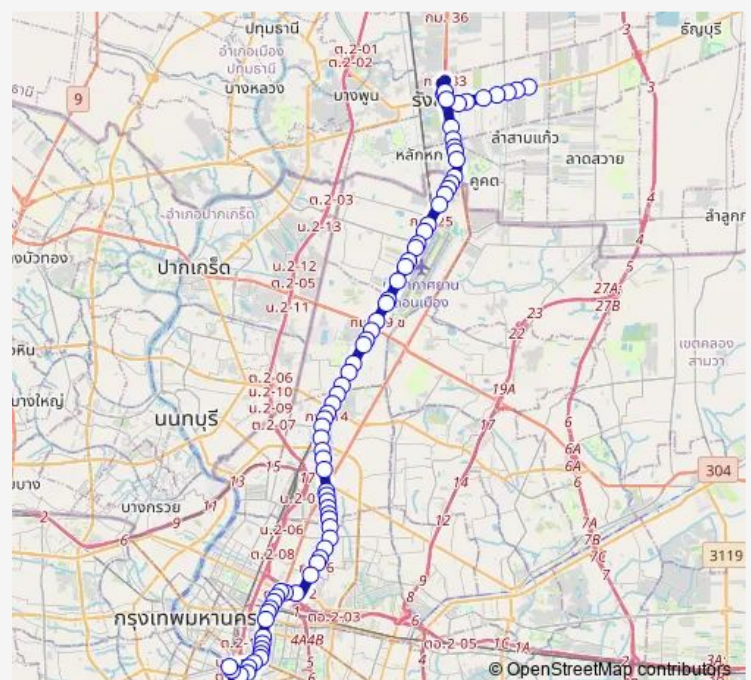

โรงพยาบาลแพทย์รังสิต;Pat Rangsit Hospital

เซียร์รังสิต;Zeer Rangsit

อนุสรณ์สถาน;Memorial

โรงงานพรมไทยปิง;Royal Thai International Co., Ltd.

Route schedule

รังสิต-นครนายก 61(ขาเข้า);Rangsit-Nakhon Nayok 61 — ทำนํ้าสี่พระยา;Si Phraya Pier

Monday	00:00
Tuesday	00:00
Wednesday	00:00
Thursday	00:00
Friday	00:00
Saturday	00:00
Sunday	00:00

Route info

Direction: รังสิต-นครนายก 61(ขาเข้า);Rangsit-Nakhon Nayok 61

Stops: 76

Trip Duration: 2 hour 13 min