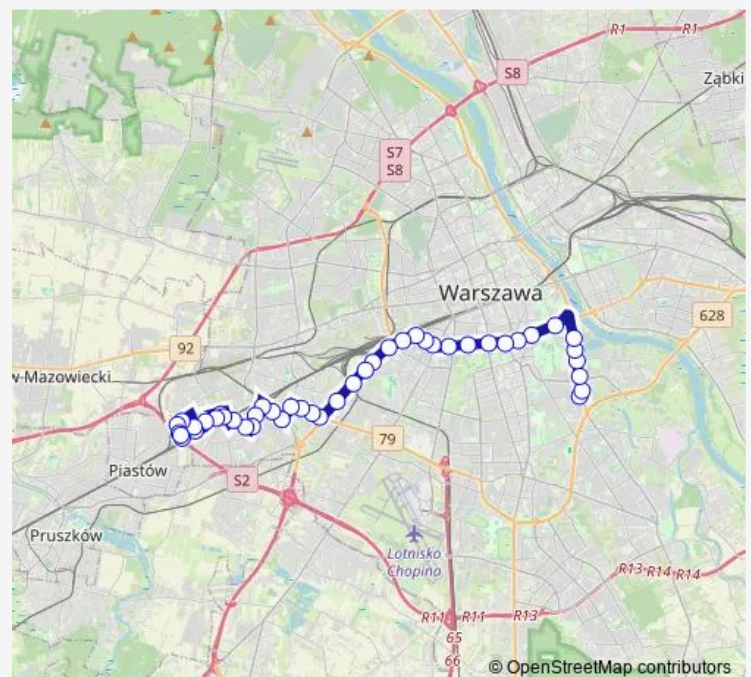

Berestecka

Śmigłowca

PKP WKD Al. Jerozolimskie

Route schedule

Chełmska — Ursus-Niedźwiadek

Monday 04:58-22:58

Tuesday 04:58-22:58

Wednesday 04:58-22:58

Thursday 04:58-22:58

Friday 04:58-22:58

Saturday 04:58-22:58

Sunday 04:58-22:58

Route info

Direction: Chełmska

Stops: 44

Trip Duration: 0 hour 58 min

187 — Ursus-Niedźwiadek – Chełmska

Popularna

Łopuszańska

Zajezdnia Kleszczowa

Dojazdowa

Ryżowa

Zapustna

Batalionu Włochy