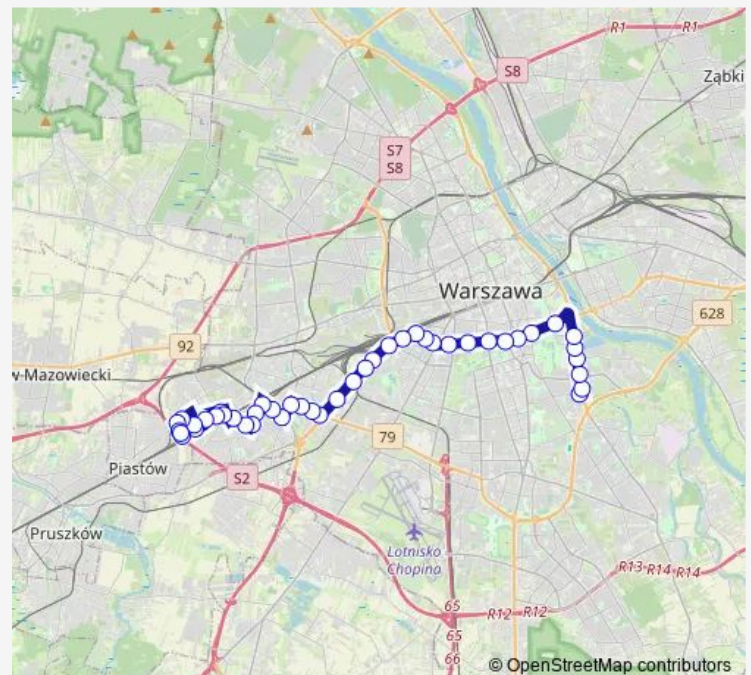

Saturday 04:42-22:42

Sunday 04:42-22:42

Route info

Direction: Ursus-Niedźwiadek 06

Stops: 44

Trip Duration: 0 hour 56 min

Popularna 01

PKP WKD Al. Jerozolimskie 01

Śmigłowca 01

Berestecka 01

Rondo Zesłańców Syberyjskich 05

Dw. Zachodni 01

Grzymały-Sokołowskiego 03

Hala Kopińska 01

Wawelska 05

Pomnik Lotnika 03

Al. Wielkopolski 01

GUS 05

Metro Politechnika 01

Marszałkowska 01

Pl. Na Rozdrożu 05

Rozbrat 01

Legia-Stadion 01

Zaruskiego 01

Friday 04:58-22:58

Saturday 04:58-22:58

Sunday 04:58-22:58

Route info

Direction: Chełmska 05

Stops: 44

Trip Duration: 0 hour 57 min

Ryżowa 04