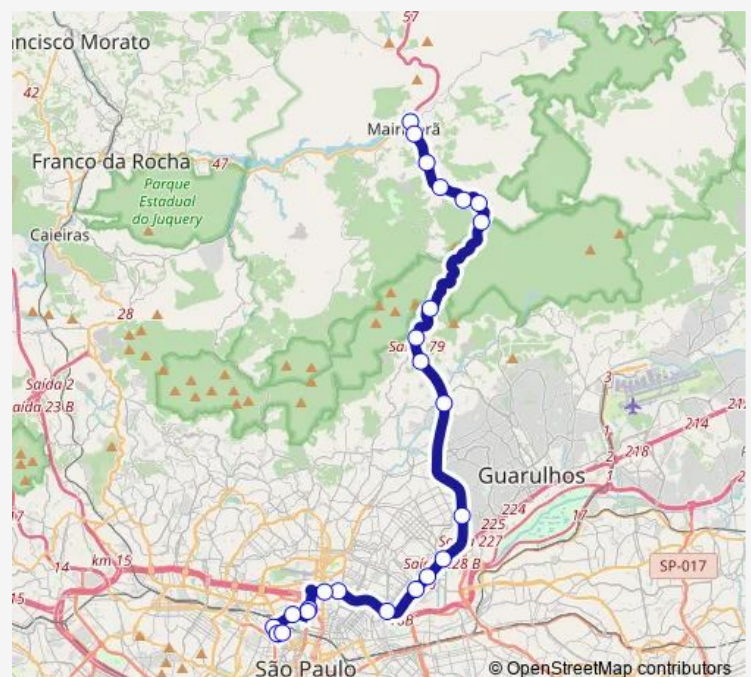

Rodovia Fernão Dias & Rua B, Tremembé

Rodovia Fernão Dias, Tremembé

Rodovia João Hermenegildo de Oliveira, 49

Rodovia Presidente Dutra, Vila Maria

Rodovia Presidente Dutra, Vila Maria

Av. Bandeirantes do Sul

Rua Izidoro Matheus, 4027

R. da Coroa, 289

Acesso para Morvan Dias de Figueiredo

Avenida Santos Dumont, 355

Rua Jorge Velho, 96

R. Silva Pinto, 379

Route schedule

Avenida Nipo Brasileira, 111 — Rua Guaianases, 616-768

Monday 05:00-18:05

Tuesday 05:00-18:05

Wednesday 05:00-18:05

Thursday 05:00-18:05

Friday 05:00-18:05

Saturday 05:30-18:00

Sunday 06:00-18:00

Route info

Direction: Avenida Nipo Brasileira, 111

Stops: 24

Trip Duration: 0 hour 59 min

187 — Mairipora (Terminal Rodoviario Siguemi Aiacyda) / Sao Paulo (Campos Eliseos) **BusMaps**

Alameda Nothmann, 720

Alameda Barão de Limeira, 539