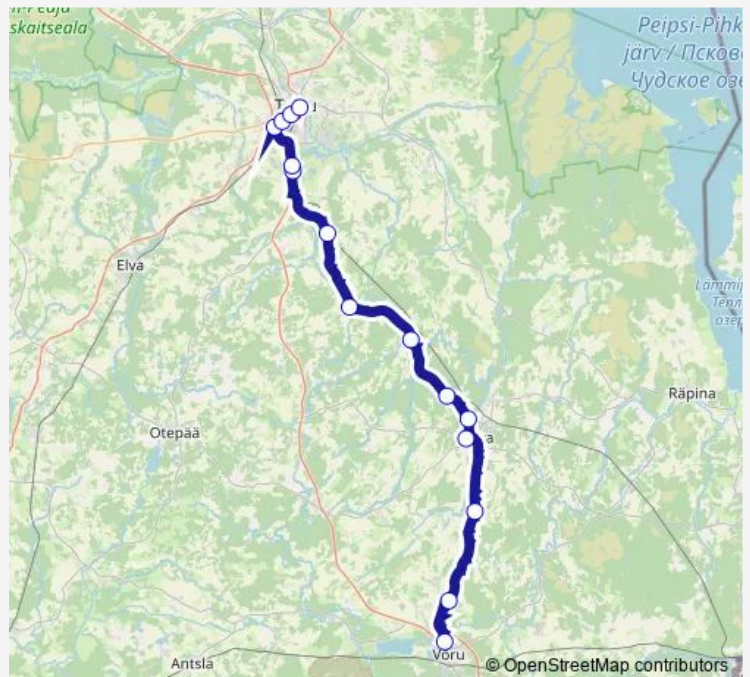

**Bus 187 Võru - Põlva - Tartu**

[Go to website](#)

**Direction**

Võru bussijaam — Tartu bussijaam

15 stops

[Open route schedule](#)

Võru bussijaam

Väimela

Ept

Riia ring

Soinaste I

Pauluse

Tartu bussijaam

**Route schedule**

Võru bussijaam — Tartu bussijaam

Monday	11:00
Tuesday	11:00
Wednesday	11:00
Thursday	11:00
Friday	11:00
Saturday	11:00
Sunday	11:00

**Route info**

Direction: Võru bussijaam

Stops: 15

Trip Duration: 1 hour 15 min

187 — Võru - Põlva - Tartu

187 Bus time schedules and route maps are available in an offline PDF at [busmaps.com](https://busmaps.com). Use the [busmaps.com](https://busmaps.com) website to see live bus times, train schedule or subway schedule, and step-by-step directions for all public transit in Polva