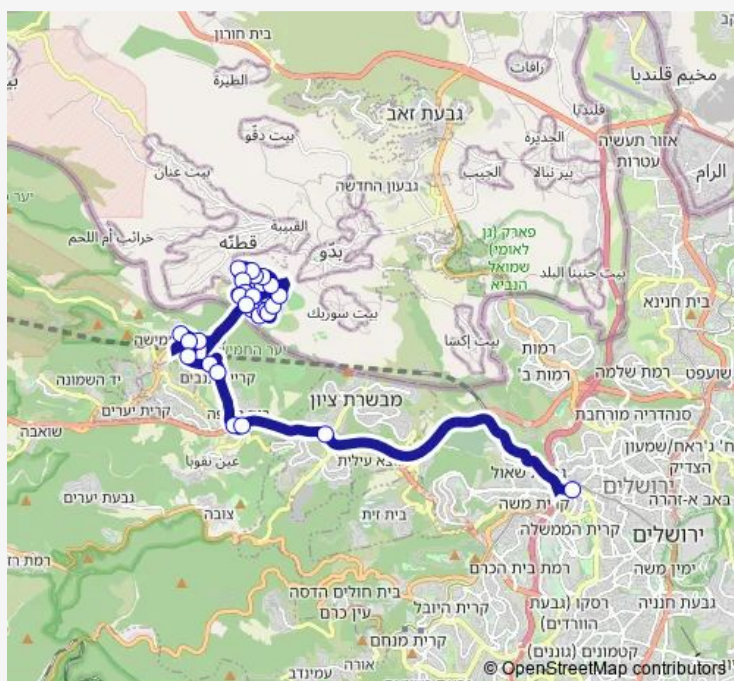

אולם ספורט-הר אדר->שדרות של'ר/בנייני האומה-ירושלים-20

[Go to website](#)

Direction

אולם ספורט — שדרות של'ר/בנייני האומה

26 stops

[Open route schedule](#)

אולם ספורט

האלה / האורן

האלה/מבוא החרוב

האלה / האלון

האלון/מבוא הרימון

האלון/מבוא התאנה

האלון / הערבה

נוף הרים/מבוא הבוסתן

נוף הרים/מבוא הכרמים

הגיא/מבוא החלילים

Thursday 06:15-22:50

Friday 06:15-14:30

Saturday 20:30-22:30

Sunday 06:15-22:50

Route info

Direction: אולם ספורט

Stops: 26

Trip Duration: 0 hour 40 min

187 — אולם ספורט-הר אדר->שדרות של'ר/בנייני האומה-ירושלים-20

קריית ענבים מרכז

צומת חמד

מחלף חמד

מחלף הראל

שדרות שז"ר/בנייני האומה

187 Bus time schedules and route maps are available in an offline PDF at busmaps.com. Use the busmaps.com website to see live bus times, train schedule or subway schedule, and step-by-step directions for all public transit in Jerusalem