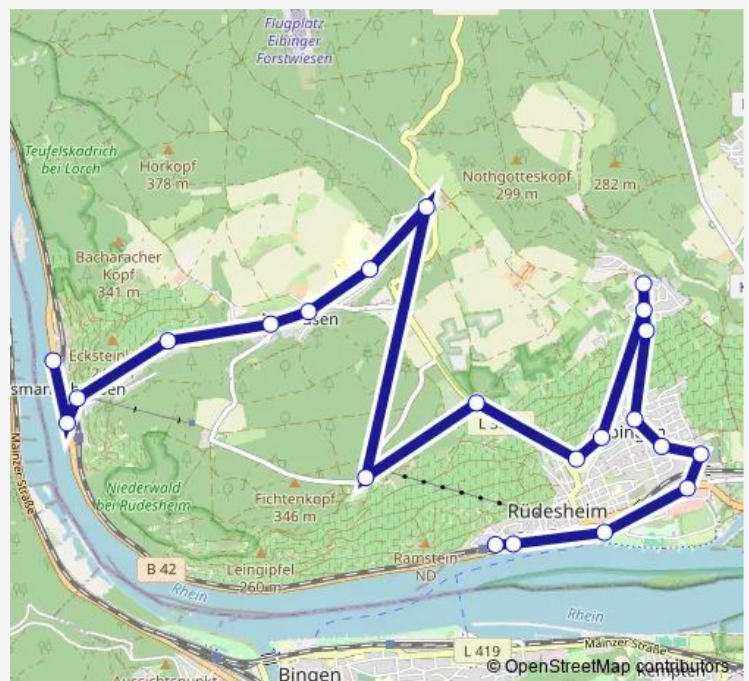

**Direction**

Rüdesheim (Rhein) Bahnhof — Rüdesheim (Rhein) Hildegardisschule

2 stops

[Open route schedule](#)

Rüdesheim (Rhein) Bahnhof

Rüdesheim (Rhein) Hildegardisschule

## Route schedule

Rüdesheim (Rhein) Bahnhof — Rüdesheim (Rhein) Hildegardisschule

Monday 07:38-07:39

Tuesday 07:38-07:39

Wednesday 07:38-07:39

Thursday 07:38-07:39

Friday 07:38-07:39

Saturday —

## Route info

Direction: Rüdesheim (Rhein) Bahnhof

Stops: 2

Trip Duration: 0 hour 6 min