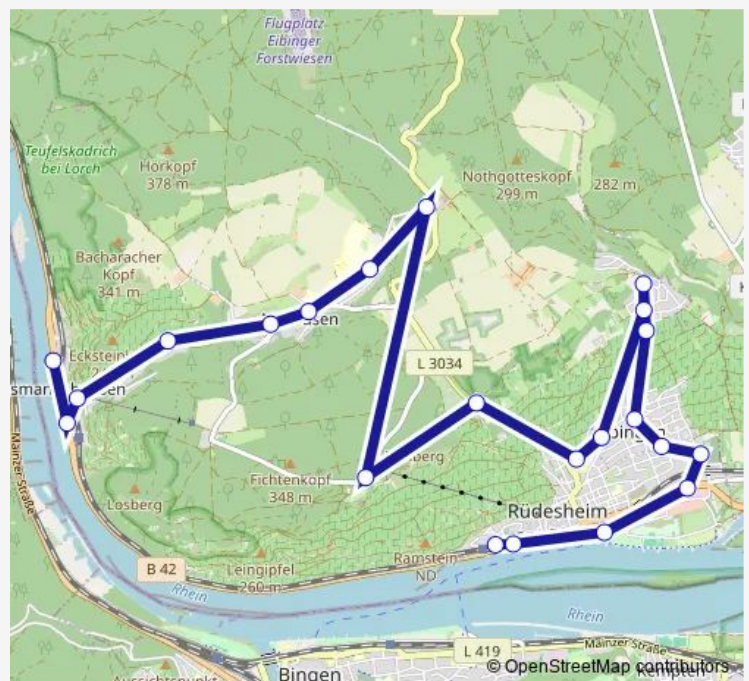

Direction

Rüdesheim (Rhein) Bahnhof — Rüdesheim (Rhein) Hildegardisschule

2 stops

[Open route schedule](#)

Rüdesheim (Rhein) Bahnhof

Rüdesheim (Rhein) Hildegardisschule

Route schedule

Rüdesheim (Rhein) Bahnhof — Rüdesheim (Rhein) Hildegardisschule

Monday 07:39

Tuesday 07:39

Wednesday 07:39

Thursday 07:39

Friday 07:39

Saturday —

Sunday —

Route info

Direction: Rüdesheim (Rhein) Bahnhof

Stops: 2

Trip Duration: 0 hour 6 min

Direction

Geisenheim Ursulinen — Rüdeshheim (Rhein)-Assmannshausen Bahnhof

17 stops

[Open route schedule](#)

Geisenheim Ursulinen