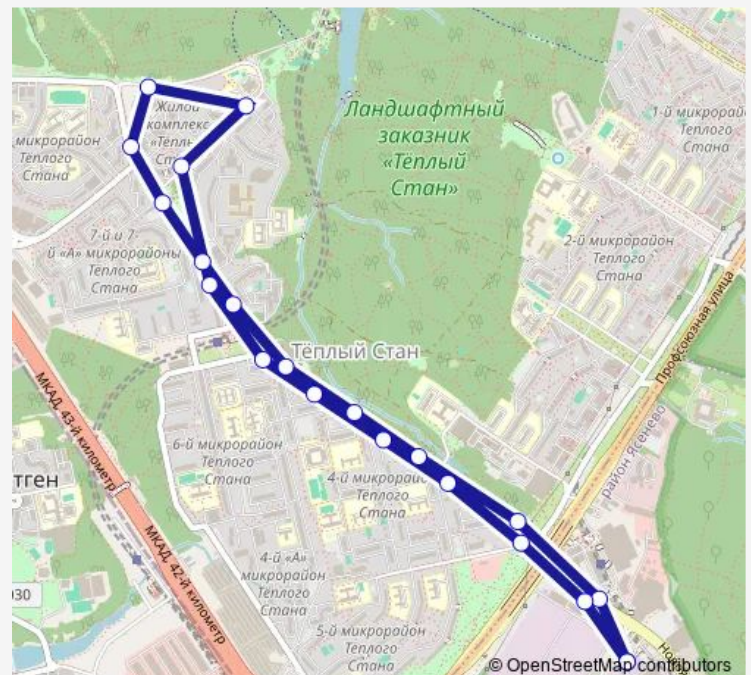

Метро «Тёплый Стан»

Ляхвинский пруд

Улица Тёплый Стан, 9

Улица Генерала Тюленева

Улица Тёплый Стан, 4

Школа «Самбо-70»

Улица Академика Виноградова

Академия акварели

Музыкальная школа

8-й «А» микрорайон Тёплого Стана

Улица Академика Виноградова

Школа «Самбо-70»

Улица Тёплый Стан, 4

Улица Генерала Тюленева

Улица Тёплый Стан, 9

Ляхвинский пруд

Метро «Тёплый Стан»

Метро «Тёплый Стан»

Метро «Тёплый Стан»

Route schedule

Метро «Тёплый Стан» — Метро «Тёплый Стан»

Monday	05:00-23:00
Tuesday	05:00-23:00
Wednesday	05:00-23:00
Thursday	05:00-23:00
Friday	05:00-23:00
Saturday	05:00-23:00
Sunday	05:00-23:00

Route info

Direction: Метро «Тёплый Стан»

Stops: 21

Trip Duration: 0 hour 31 min

■ 444 — Метро «Тёплый Стан» - Метро «Тёплый Стан» **BusMaps**

444 Bus time schedules and route maps are available in an offline PDF at busmaps.com. Use the busmaps.com website to see live bus times, train schedule or subway schedule, and step-by-step directions for all public transit in Moscow