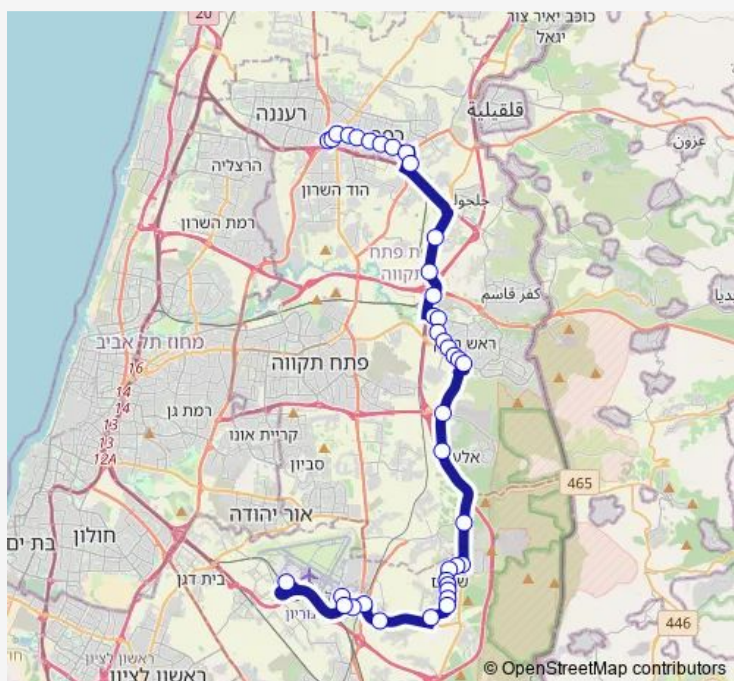

### Route schedule

נתב'ג טרמינל 3/קומת תח'צ — מסוף רעננה/היהלום

Monday	05:40-21:00
Tuesday	05:40-21:00
Wednesday	05:40-21:00
Thursday	05:40-21:00
Friday	07:30-10:30
Saturday	—
Sunday	05:40-21:00

### Route info

Direction: נתב'ג טרמינל 3/קומת תח'צ

Stops: 40

Trip Duration: 1 hour 9 min

444 — מסוף רעננה/היהלום-רעננה->נתב'ג טרמינל 3/קומת תח'צ-נמל תעופה בן גוריון-10

הרב שלום שבזי/שלמה מעודה

הרב שלום שבזי / שלמה המלך